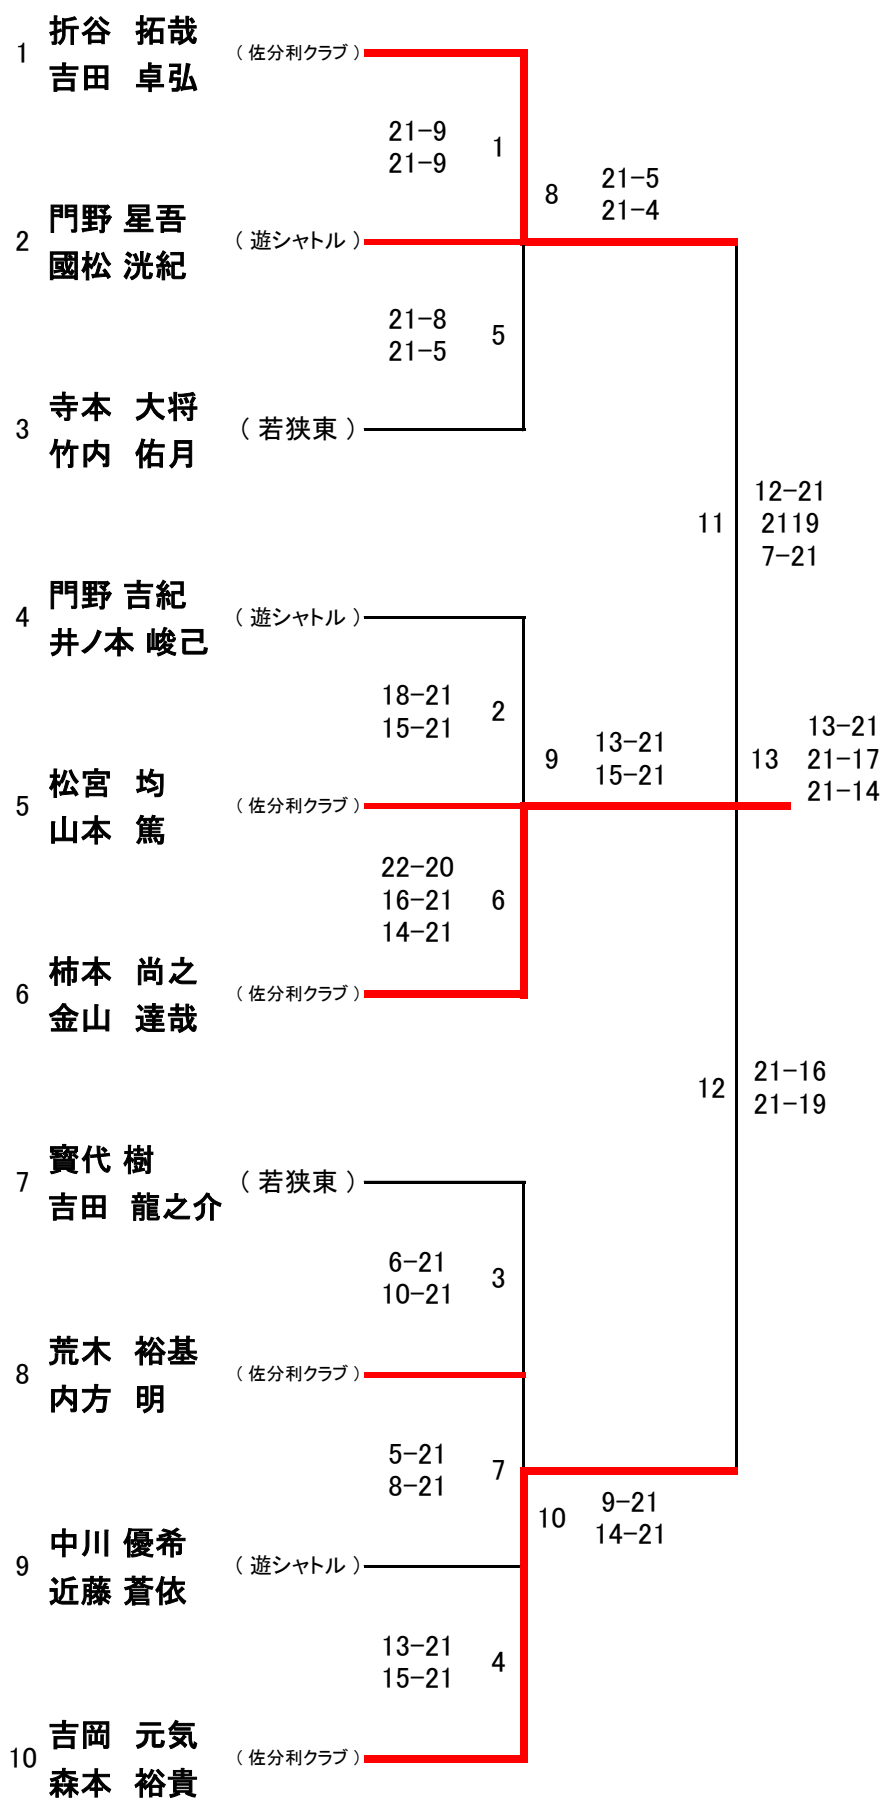

# 令和元年度 町民バドミントン大会

種目：1部男子ダブルス(1MD)

# 令和元年度 町民バドミントン大会

種目：2部男子ダブルス(2MD)

# 令和元年度 町民バドミントン大会

種目：1部女子ダブルス(1LD)

# 令和元年度 町民バドミントン大会

種目：2部女子ダブルス(2LD)