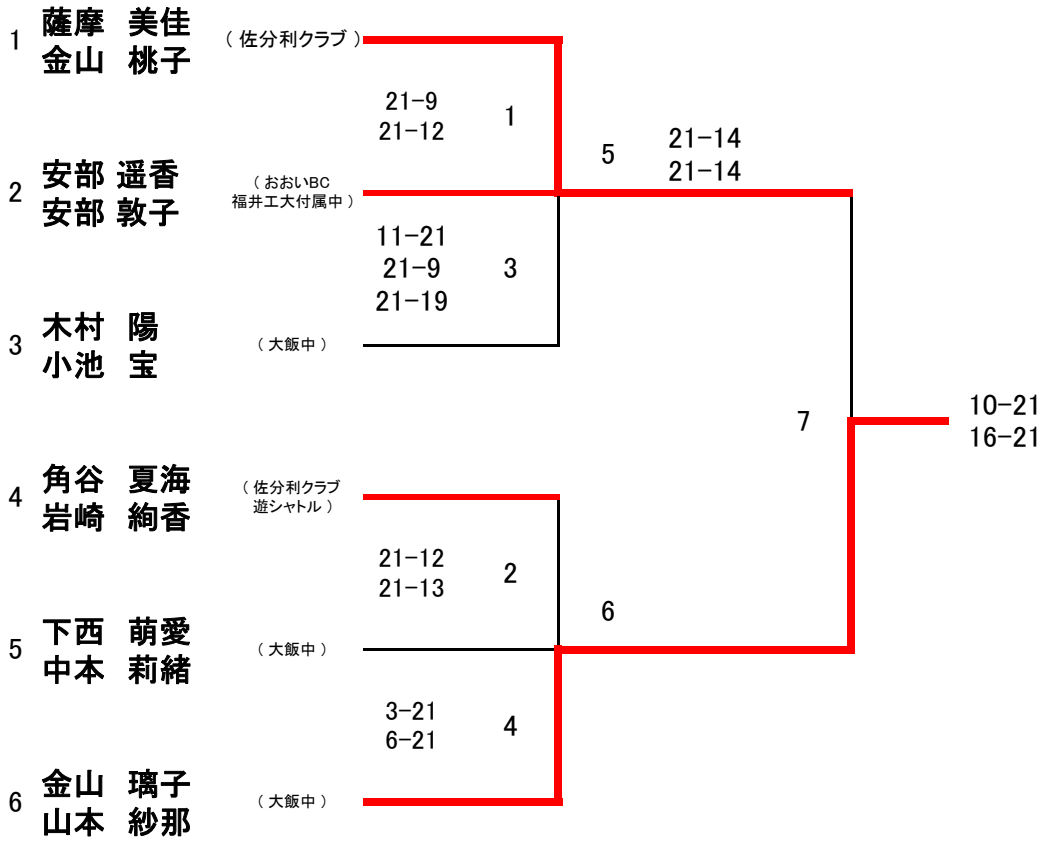

# 令和元年度 町民バドミントン大会

種目：1部男子ダブルス(1MD)

# 令和元年度 町民バドミントン大会

種目：2部男子ダブルス(2MD)

# 令和元年度 町民バドミントン大会

種目：1部女子ダブルス(1LD)

# 令和元年度 町民バドミントン大会

種目：2部女子ダブルス(2LD)