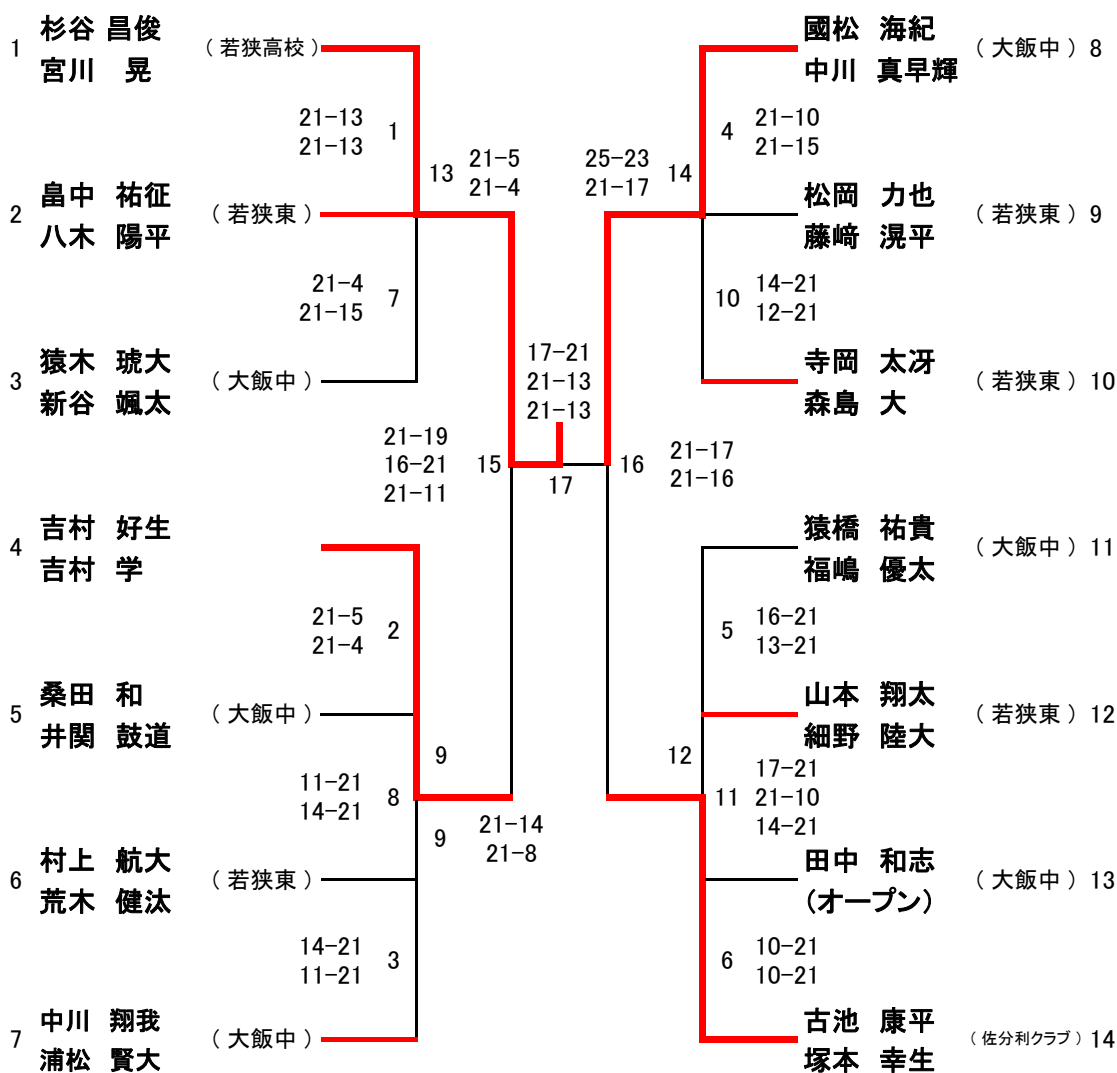

# 令和元年度 町民バドミントン大会

種目：1部男子ダブルス(1MD)

# 令和元年度 町民バドミントン大会

種目：2部男子ダブルス(2MD)

# 令和元年度 町民バドミントン大会

種目：1部女子ダブルス(1LD)

# 令和元年度 町民バドミントン大会

種目：2部女子ダブルス(2LD)