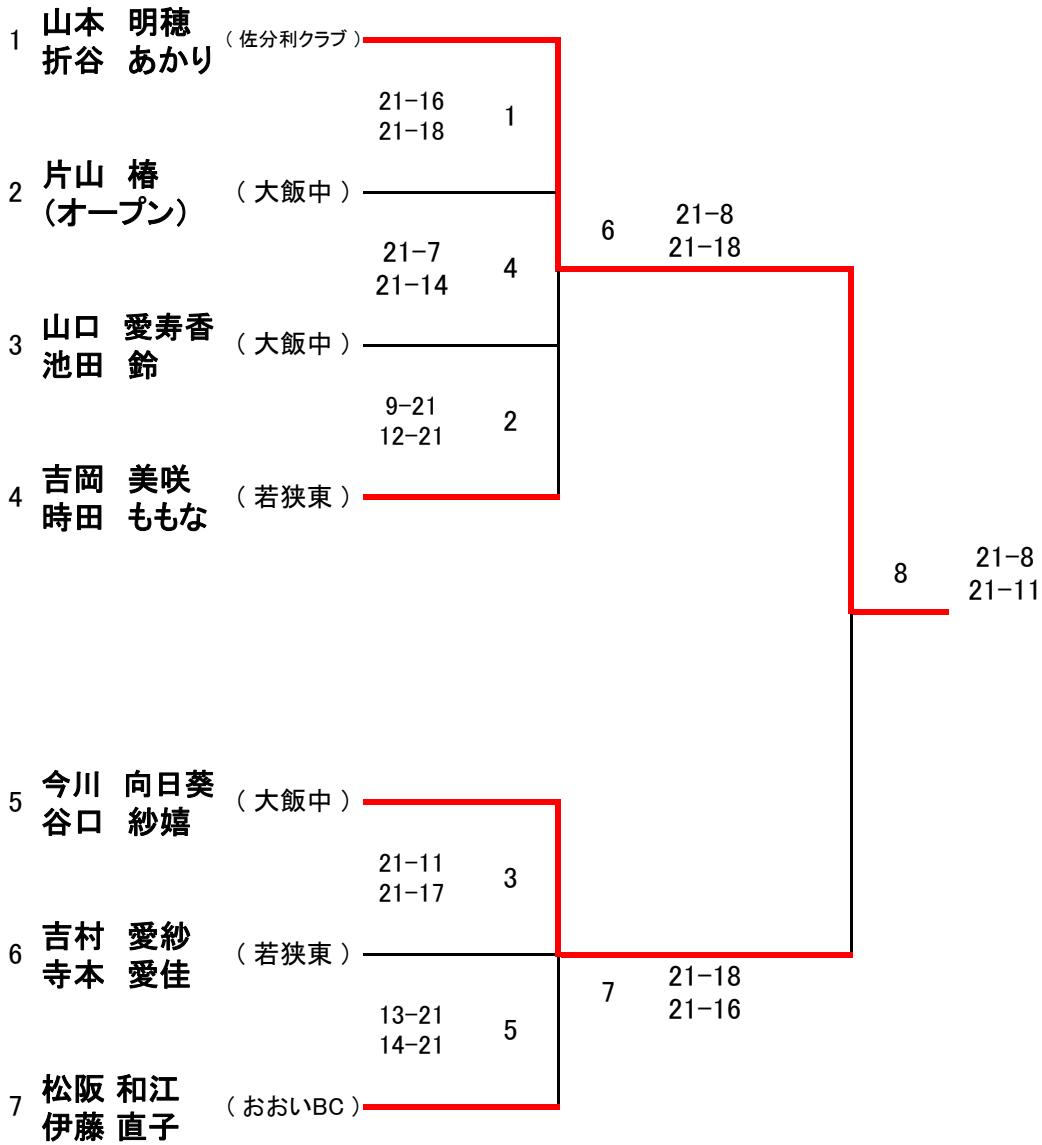

# 令和元年度 町民バドミントン大会

種目：1部男子ダブルス(1MD)

# 令和元年度 町民バドミントン大会

種目：2部男子ダブルス(2MD)

# 令和元年度 町民バドミントン大会

種目：1部女子ダブルス(1LD)

# 令和元年度 町民バドミントン大会

種目：2部女子ダブルス(2LD)