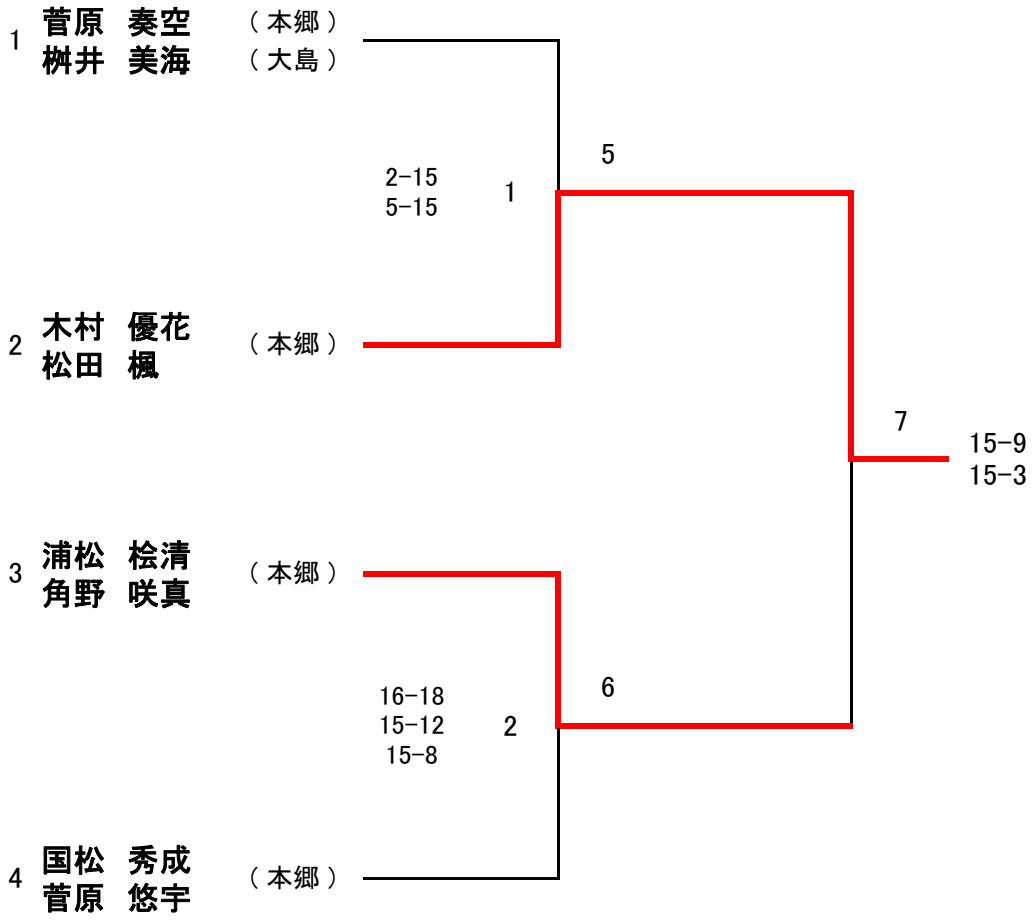

令和元年度 町民バドミントン大会

種目：小学生5・6年ダブルス

1	山本 彩夢 佐近 優那	(佐分利)	8-15 5-15	1		
2	中畑 愛花 吉岡 優衣	(本郷)	15-0 15-1	3	5	15-9 15-9
3	国松 佑羽 (オープン)	(本郷)				
4						
						7
5	角野 心麗 松宮 瀧乃	(本郷)	15-11 11-15 15-12	2		12-15 15-3 15-5
6	時田 なつほ 木村 光	(大島・ 佐分利)	15-10 15-8	4	6	
7	浦松 藍那 時岡 千夏	(本郷)				

令和元年度 町民バドミントン大会

種目：小学生3・4年ダブルス