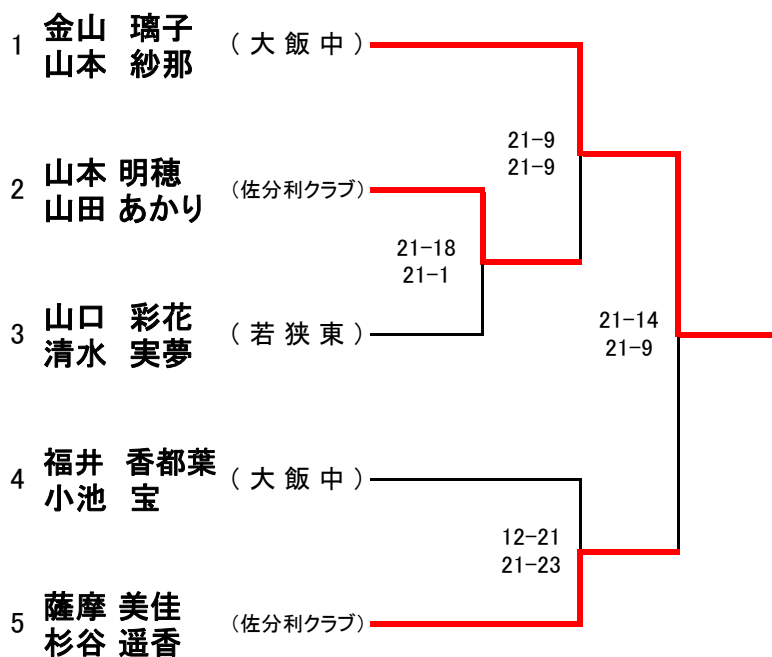

第38回 会長杯バドミントン大会

種目： 1部女子ダブルス(1LD)

第38回 会長杯バドミントン大会

種目：2部男子ダブルス(2MD)

第38回 会長杯バドミントン大会

種目：2部女子ダブルス(2LD)

第38回 会長杯バドミントン大会

種目：1部男子シングル(1MS)

第38回 会長杯バドミントン大会

種目：1部女子シングル(1LS)

第38回 会長杯バドミントン大会

種目：2部男子シングル(2MS)

第38回 会長杯バドミントン大会

種目：2部女子シングル(2LS)