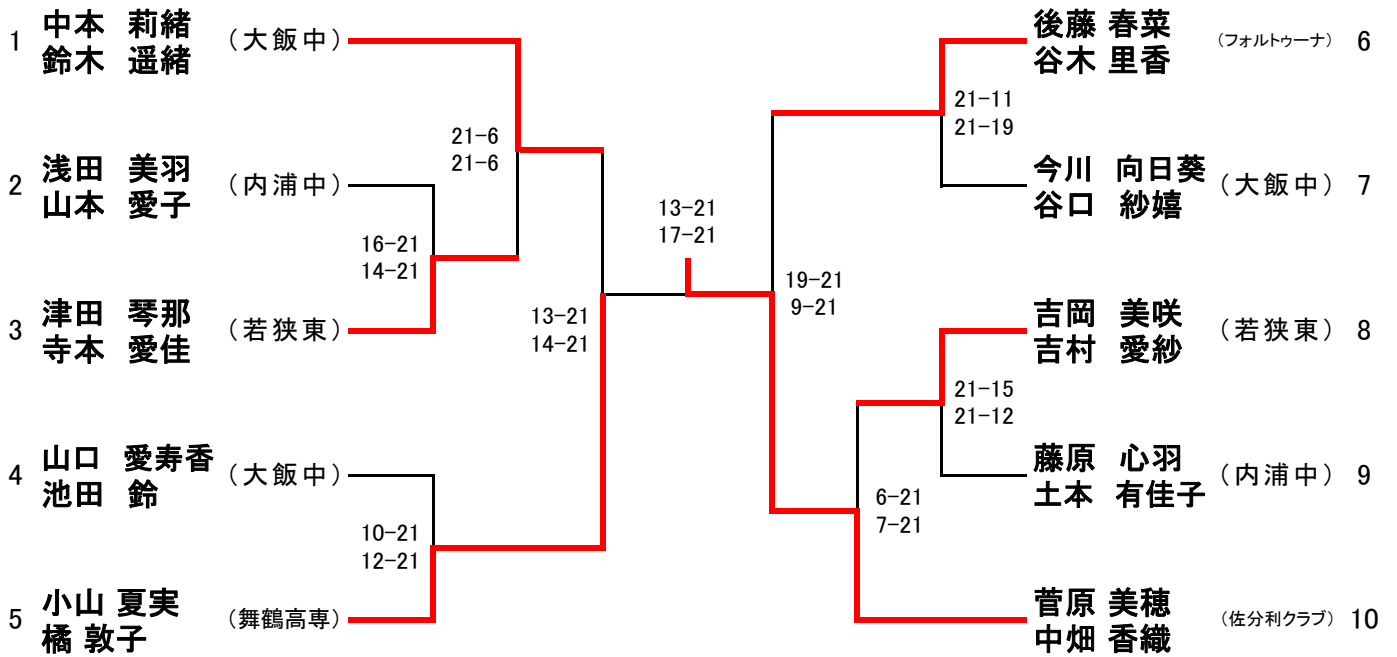

第38回 会長杯バドミントン大会

種目： 1部女子ダブルス(1LD)

第38回 会長杯バドミントン大会

種目：2部男子ダブルス(2MD)

第38回 会長杯バドミントン大会

種目：2部女子ダブルス(2LD)

第38回 会長杯バドミントン大会

種目：1部男子シングル(1MS)

第38回 会長杯バドミントン大会

種目：1部女子シングル(1LS)

第38回 会長杯バドミントン大会

種目：2部男子シングル(2MS)

第38回 会長杯バドミントン大会

種目：2部女子シングル(2LS)