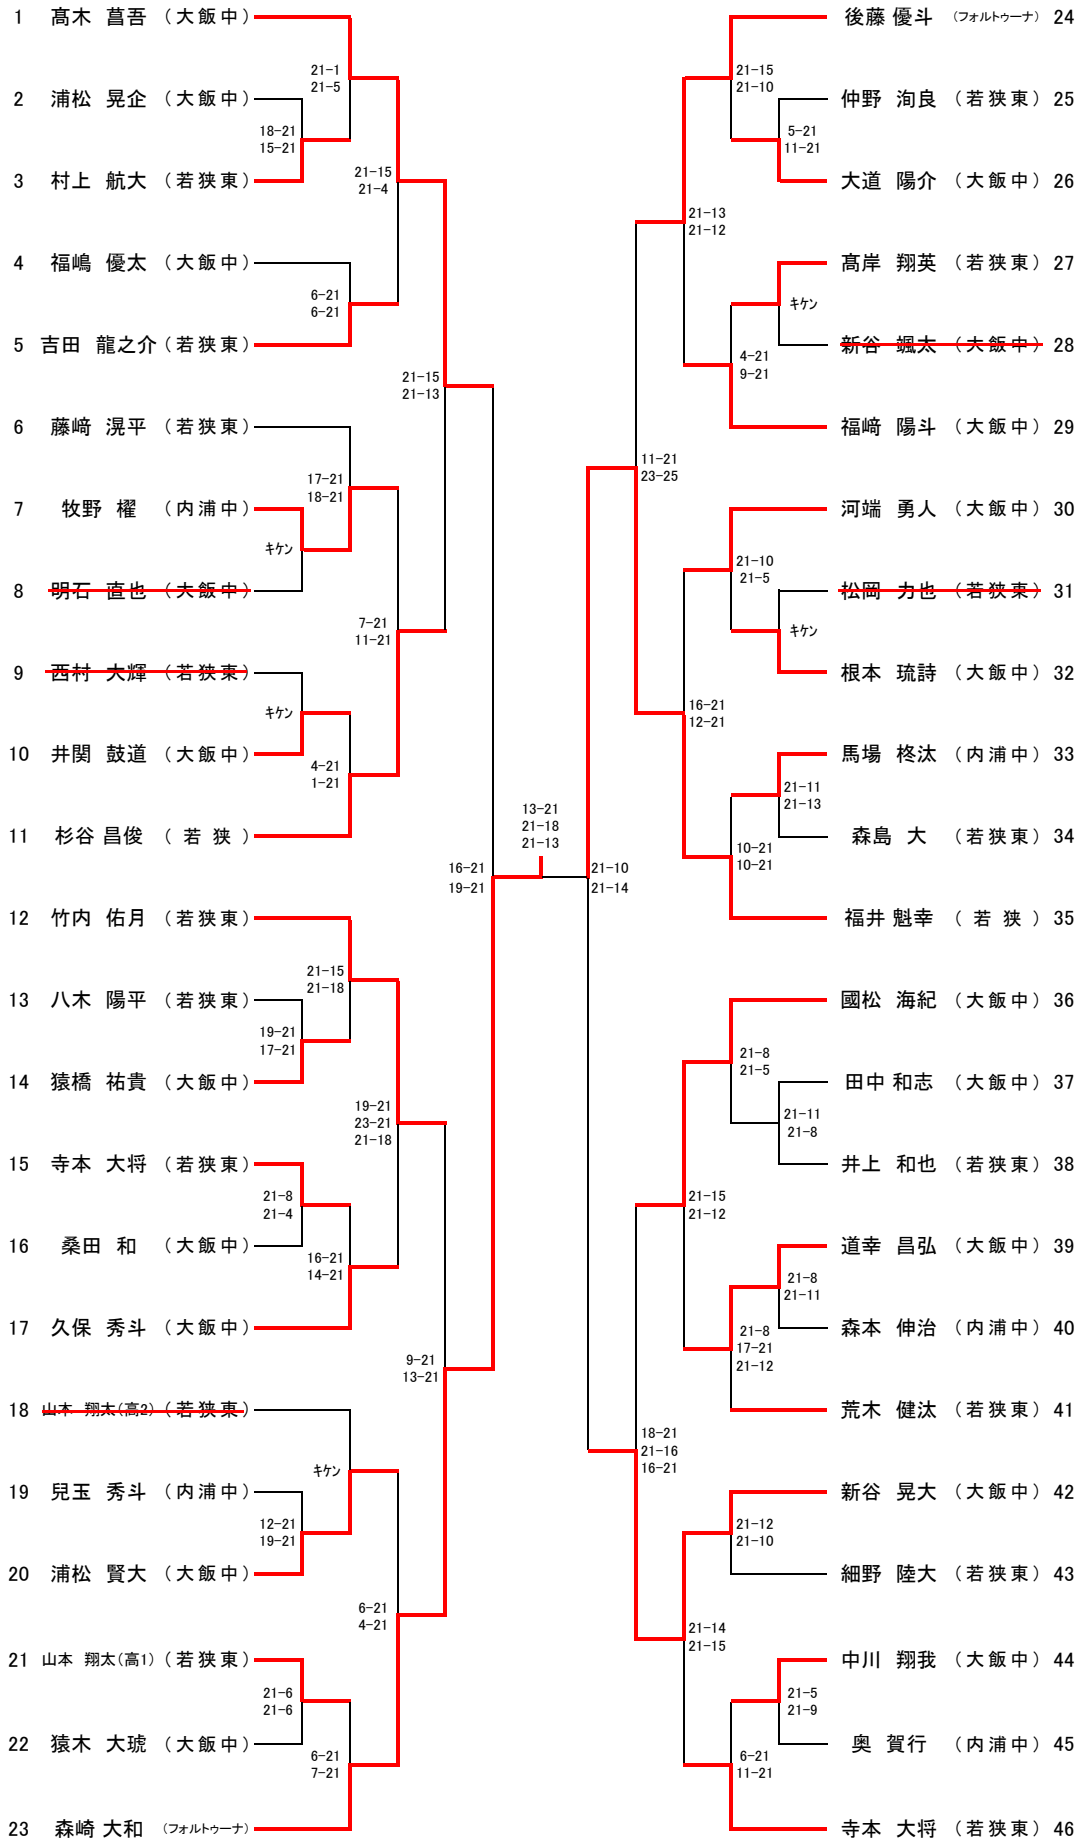

第38回 会長杯バドミントン大会

種目： 1部女子ダブルス(1LD)

第38回 会長杯バドミントン大会

種目：2部男子ダブルス(2MD)

第38回 会長杯バドミントン大会

種目：2部女子ダブルス(2LD)

第38回 会長杯バドミントン大会

種目：1部男子シングル(1MS)

第38回 会長杯バドミントン大会

種目：1部女子シングル(1LS)

第38回 会長杯バドミントン大会

種目：2部男子シングル(2MS)

第38回 会長杯バドミントン大会

種目：2部女子シングル(2LS)