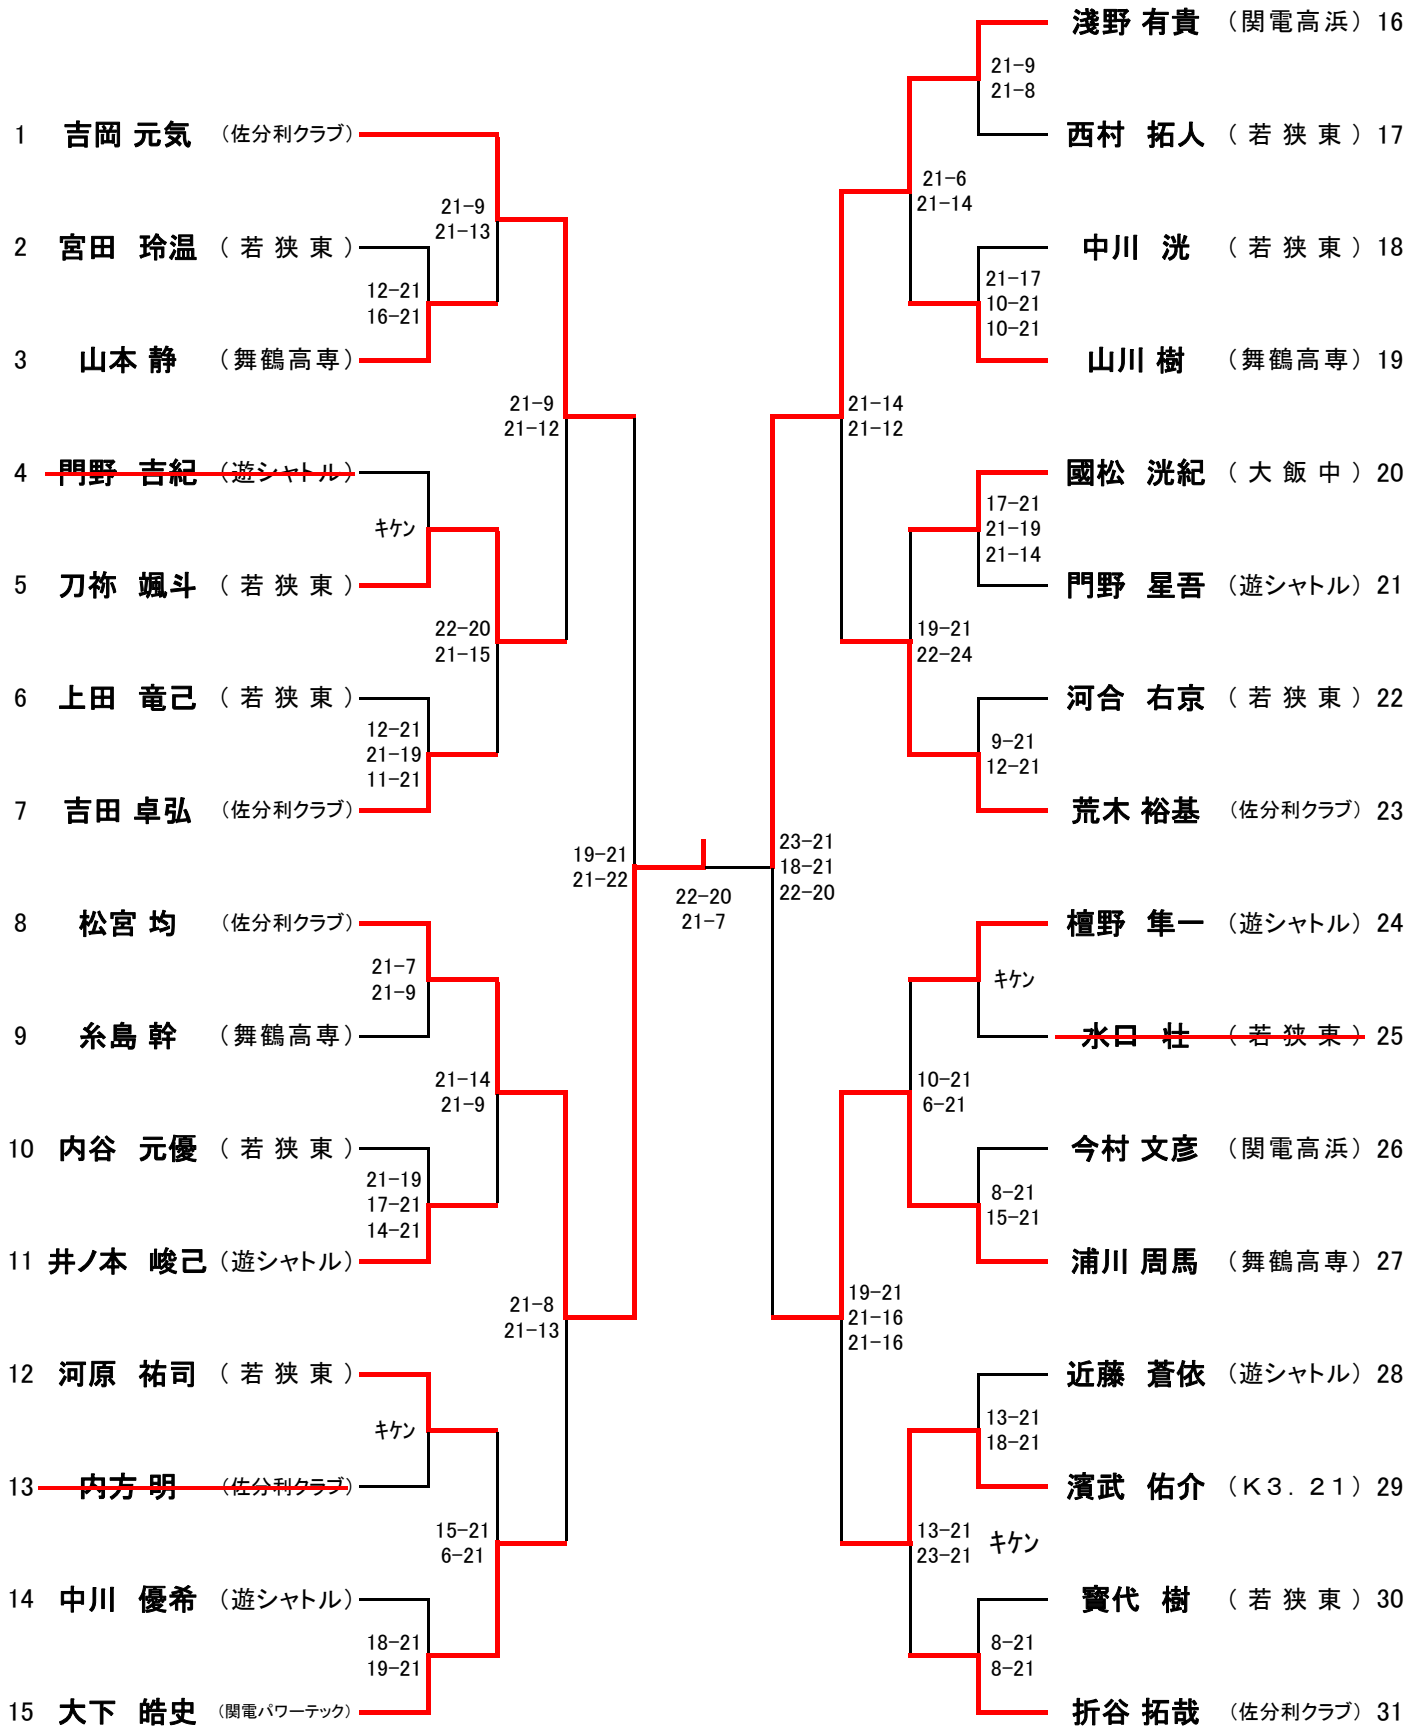

第38回 会長杯バドミントン大会

種目： 1部女子ダブルス(1LD)

第38回 会長杯バドミントン大会

種目：2部男子ダブルス(2MD)

第38回 会長杯バドミントン大会

種目：2部女子ダブルス(2LD)

第38回 会長杯バドミントン大会

種目：1部男子シングル(1MS)

第38回 会長杯バドミントン大会

種目：1部女子シングル(1LS)

第38回 会長杯バドミントン大会

種目：2部男子シングル(2MS)

第38回 会長杯バドミントン大会

種目：2部女子シングル(2LS)