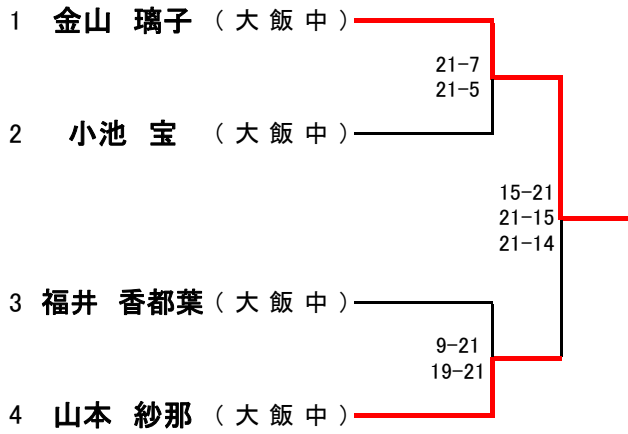

第38回 会長杯バドミントン大会

種目： 1部女子ダブルス(1LD)

第38回 会長杯バドミントン大会

種目：2部男子ダブルス(2MD)

第38回 会長杯バドミントン大会

種目：2部女子ダブルス(2LD)

第38回 会長杯バドミントン大会

種目：1部男子シングル(1MS)

第38回 会長杯バドミントン大会

種目：1部女子シングル(1LS)

第38回 会長杯バドミントン大会

種目：2部男子シングル(2MS)

第38回 会長杯バドミントン大会

種目：2部女子シングル(2LS)