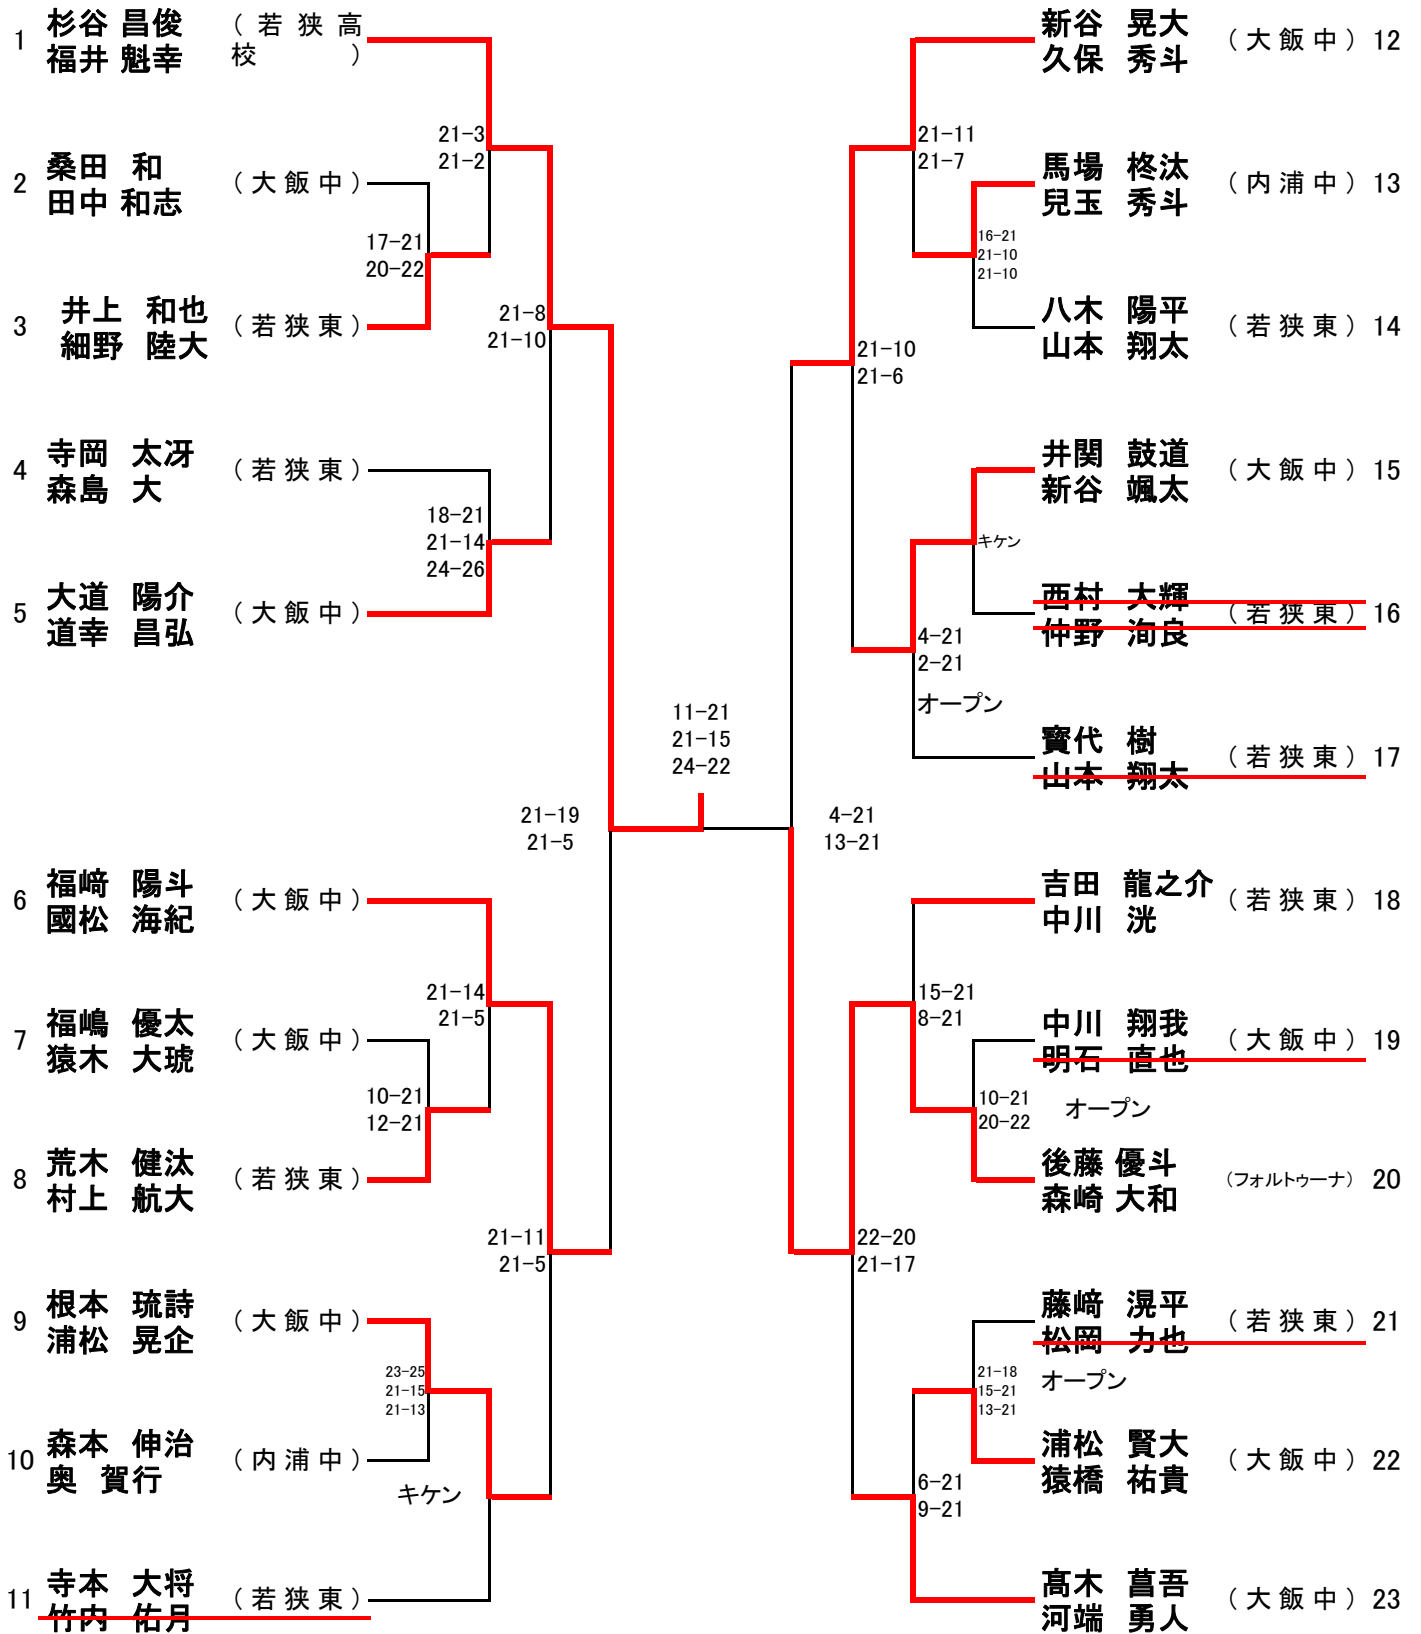

第38回 会長杯バドミントン大会

種目： 1部女子ダブルス(1LD)

第38回 会長杯バドミントン大会

種目：2部男子ダブルス(2MD)

第38回 会長杯バドミントン大会

種目：2部女子ダブルス(2LD)

第38回 会長杯バドミントン大会

種目：1部男子シングル(1MS)

第38回 会長杯バドミントン大会

種目：1部女子シングル(1LS)

第38回 会長杯バドミントン大会

種目：2部男子シングル(2MS)

第38回 会長杯バドミントン大会

種目：2部女子シングル(2LS)