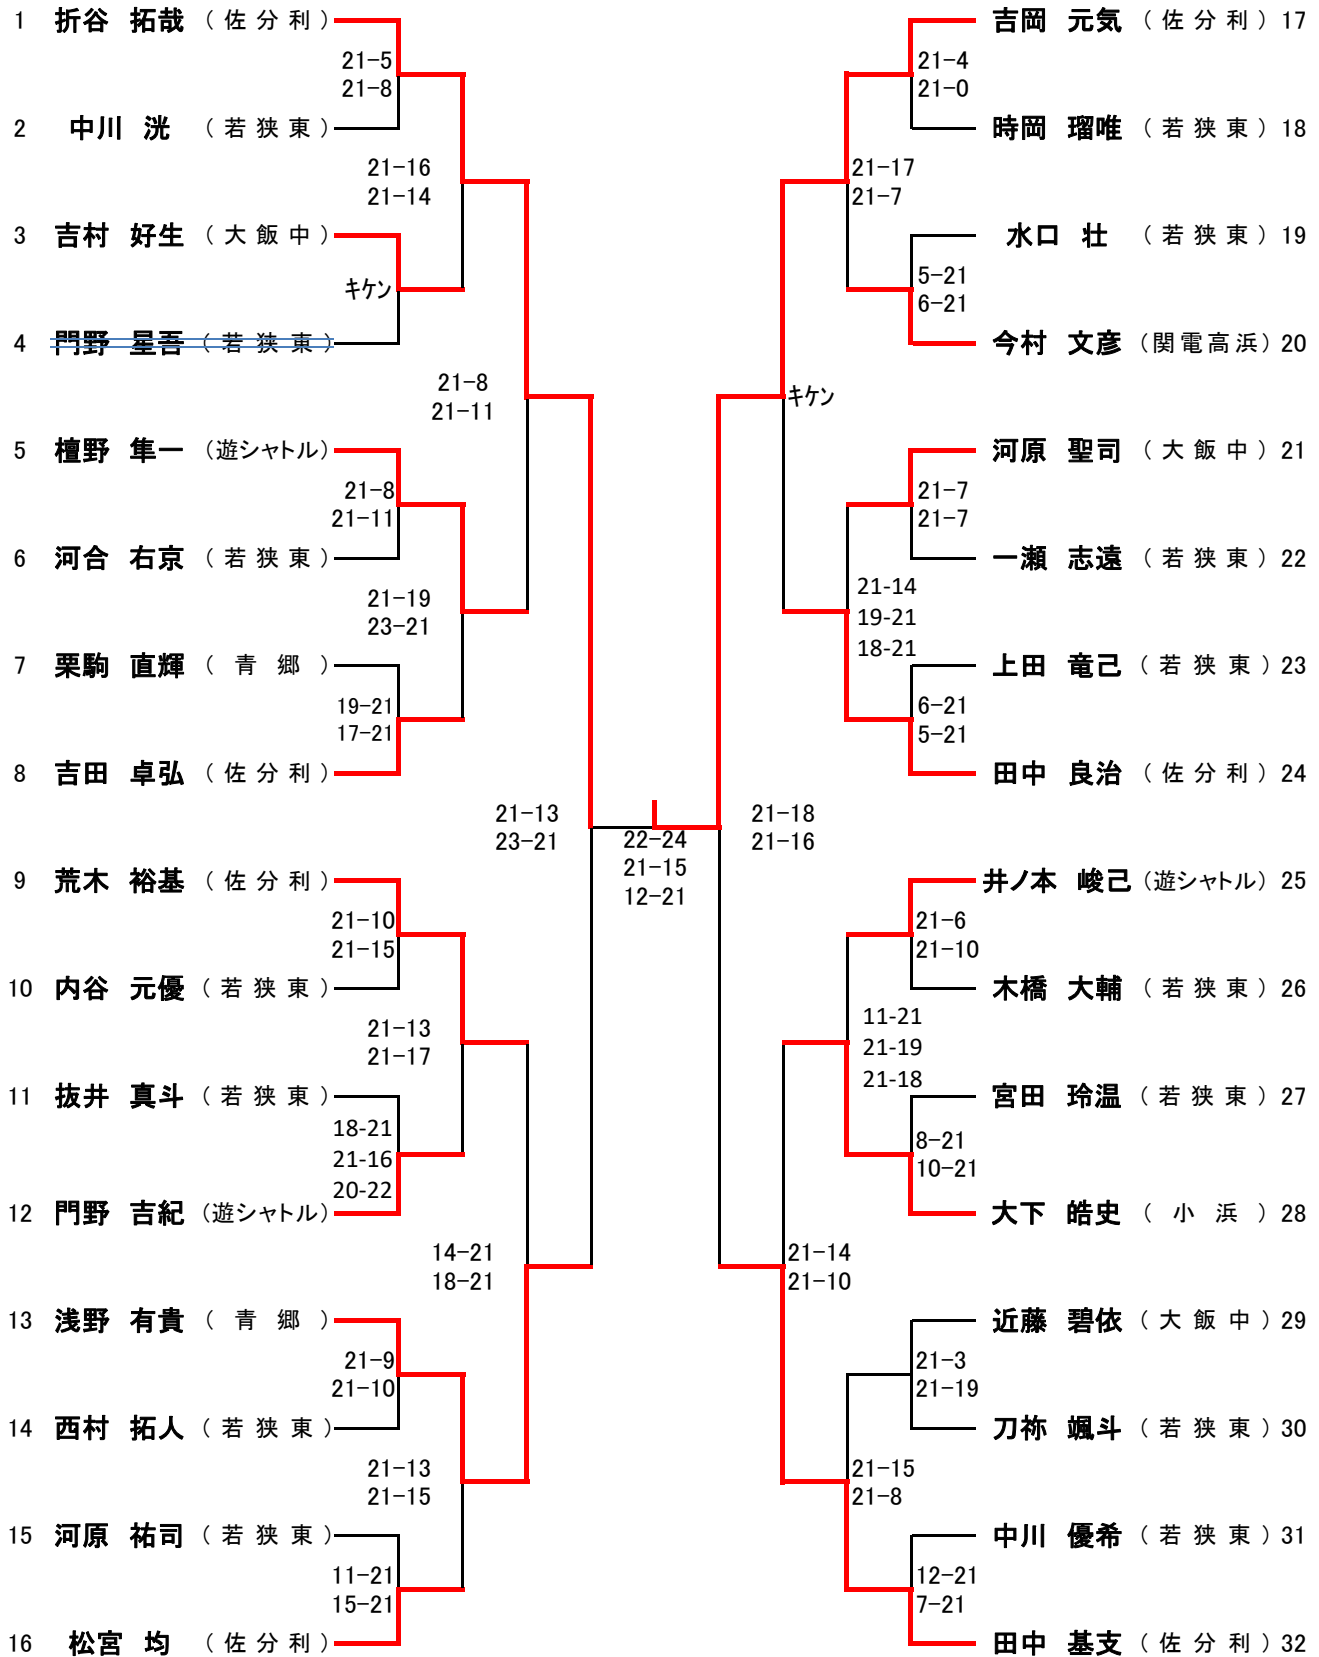

# 第37回 会長杯バドミントン大会

種目：1部男子シングル(1MS)

# 第37回 会長杯バドミントン大会

種目：1部女子シングル(1LS)

# 第37回 会長杯バドミントン大会

種目: 2部男子シングル(2MS)

# 第37回 会長杯バドミントン大会

種目：2部女子シングル(2LS)