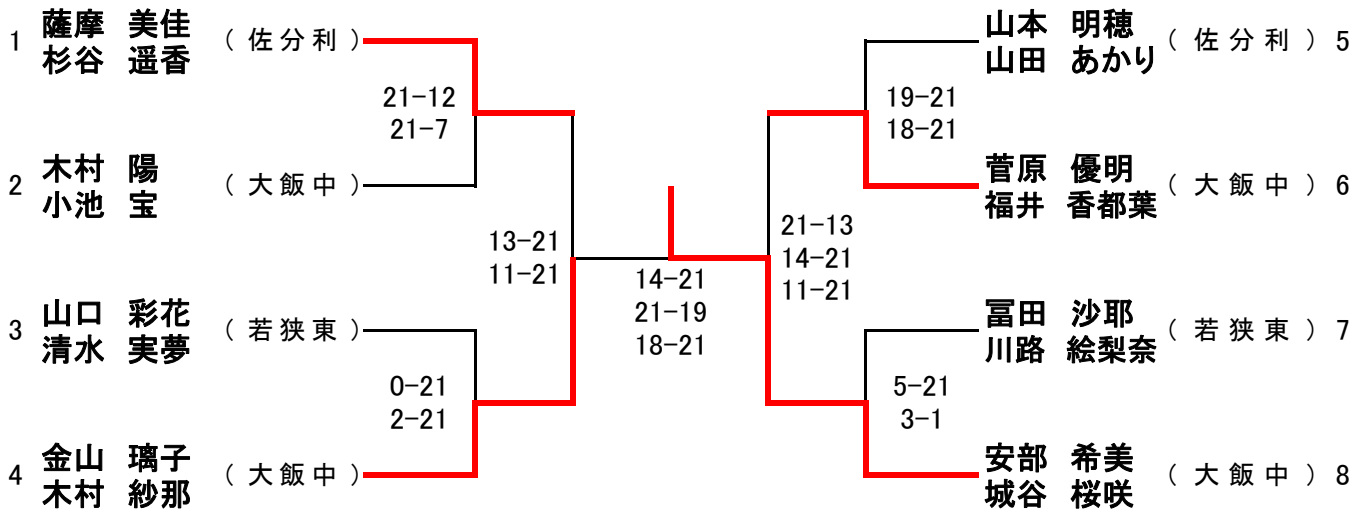

第37回 会長杯バドミントン大会

種目： 1部女子ダブルス(1LD)