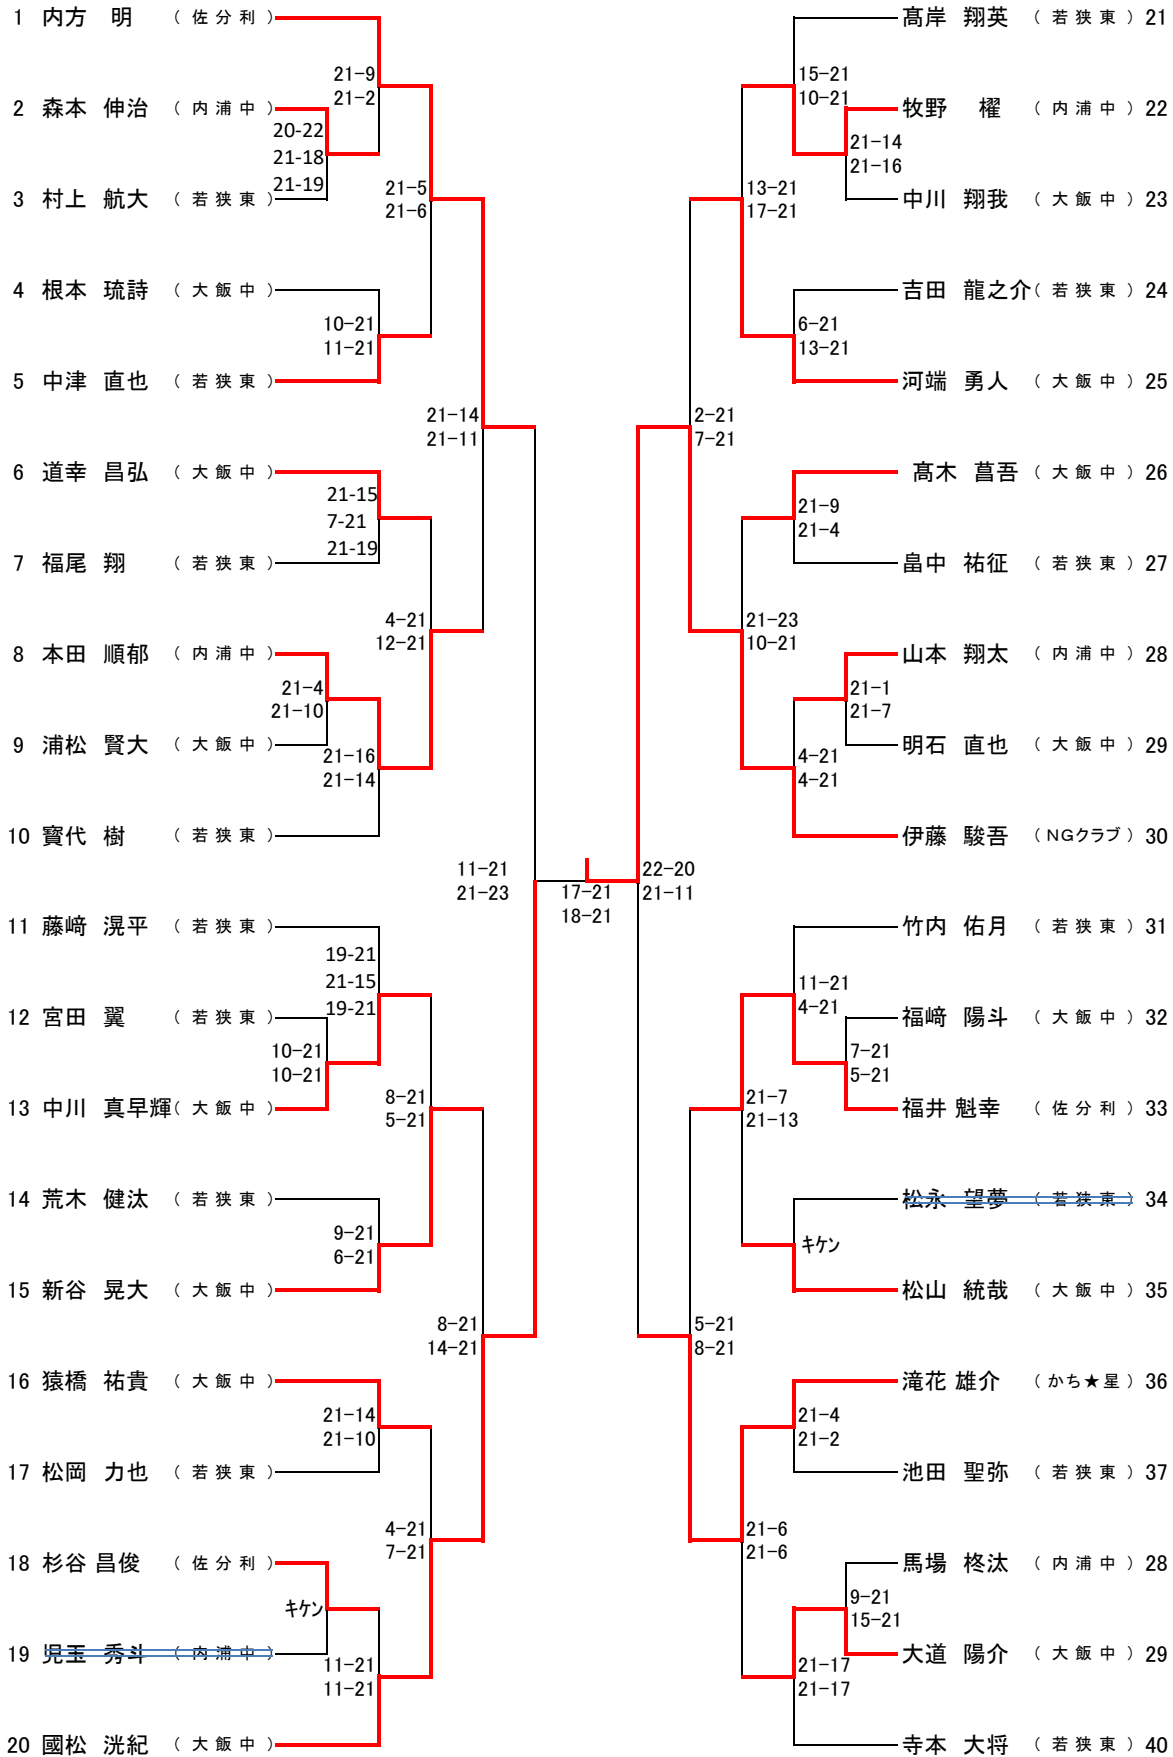

# 第37回 会長杯バドミントン大会

種目：1部男子シングル(1MS)

# 第37回 会長杯バドミントン大会

種目：1部女子シングル(1LS)

# 第37回 会長杯バドミントン大会

種目: 2部男子シングル(2MS)

# 第37回 会長杯バドミントン大会

種目：2部女子シングル(2LS)