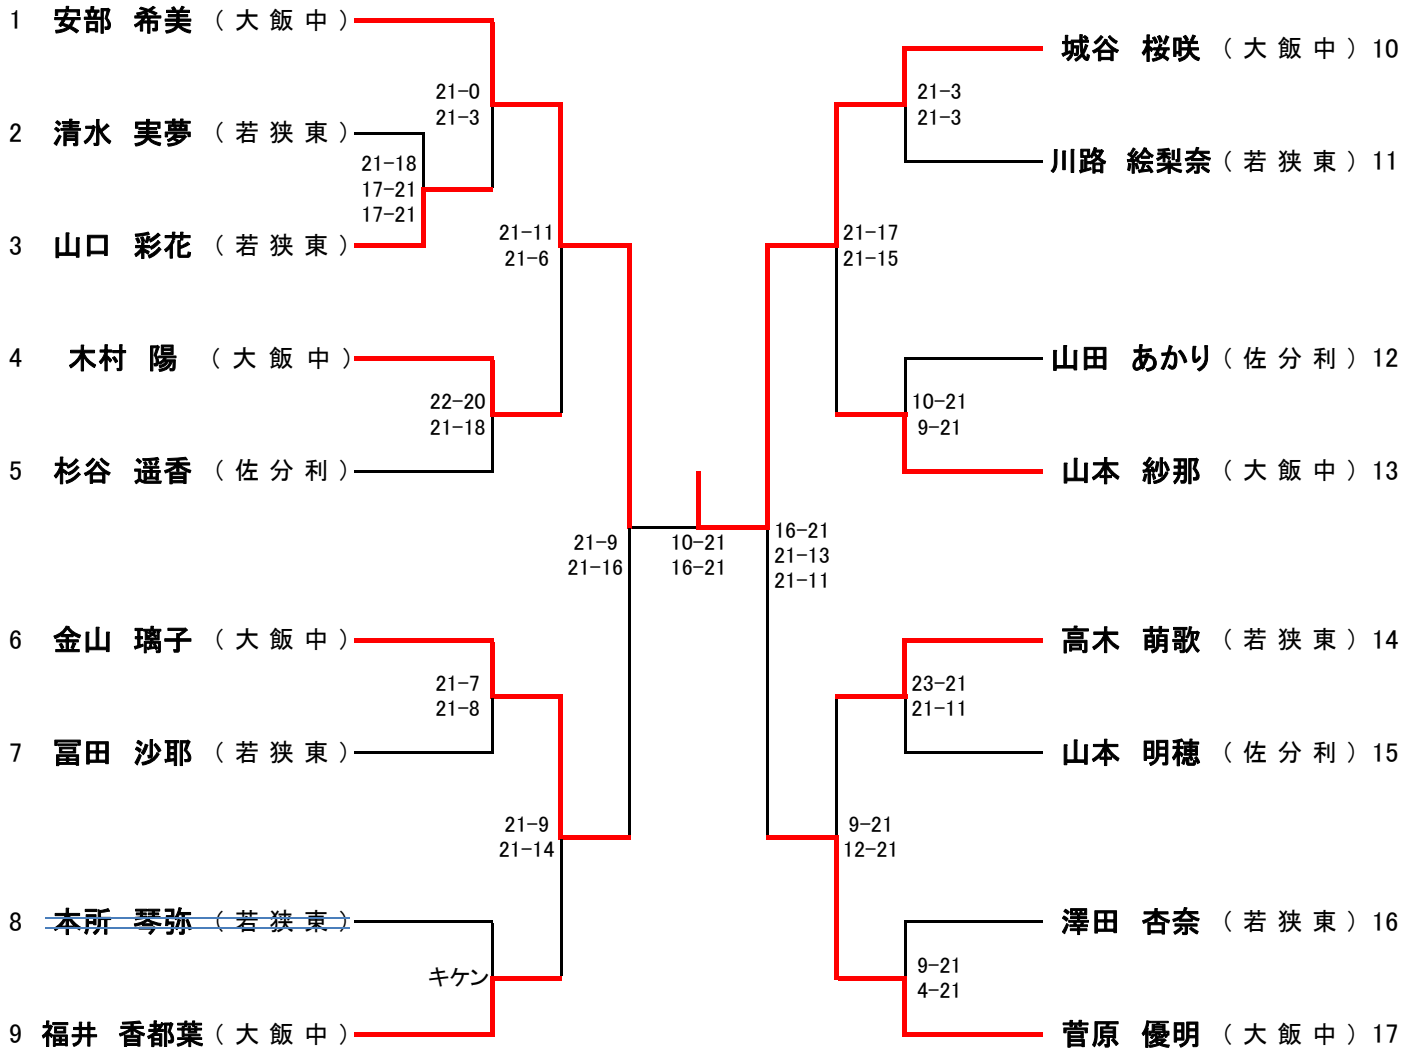

# 第37回 会長杯バドミントン大会

種目：1部男子シングル(1MS)

# 第37回 会長杯バドミントン大会

種目：1部女子シングル(1LS)

# 第37回 会長杯バドミントン大会

種目: 2部男子シングル(2MS)

# 第37回 会長杯バドミントン大会

種目: 2部女子ダブルス(2LD)