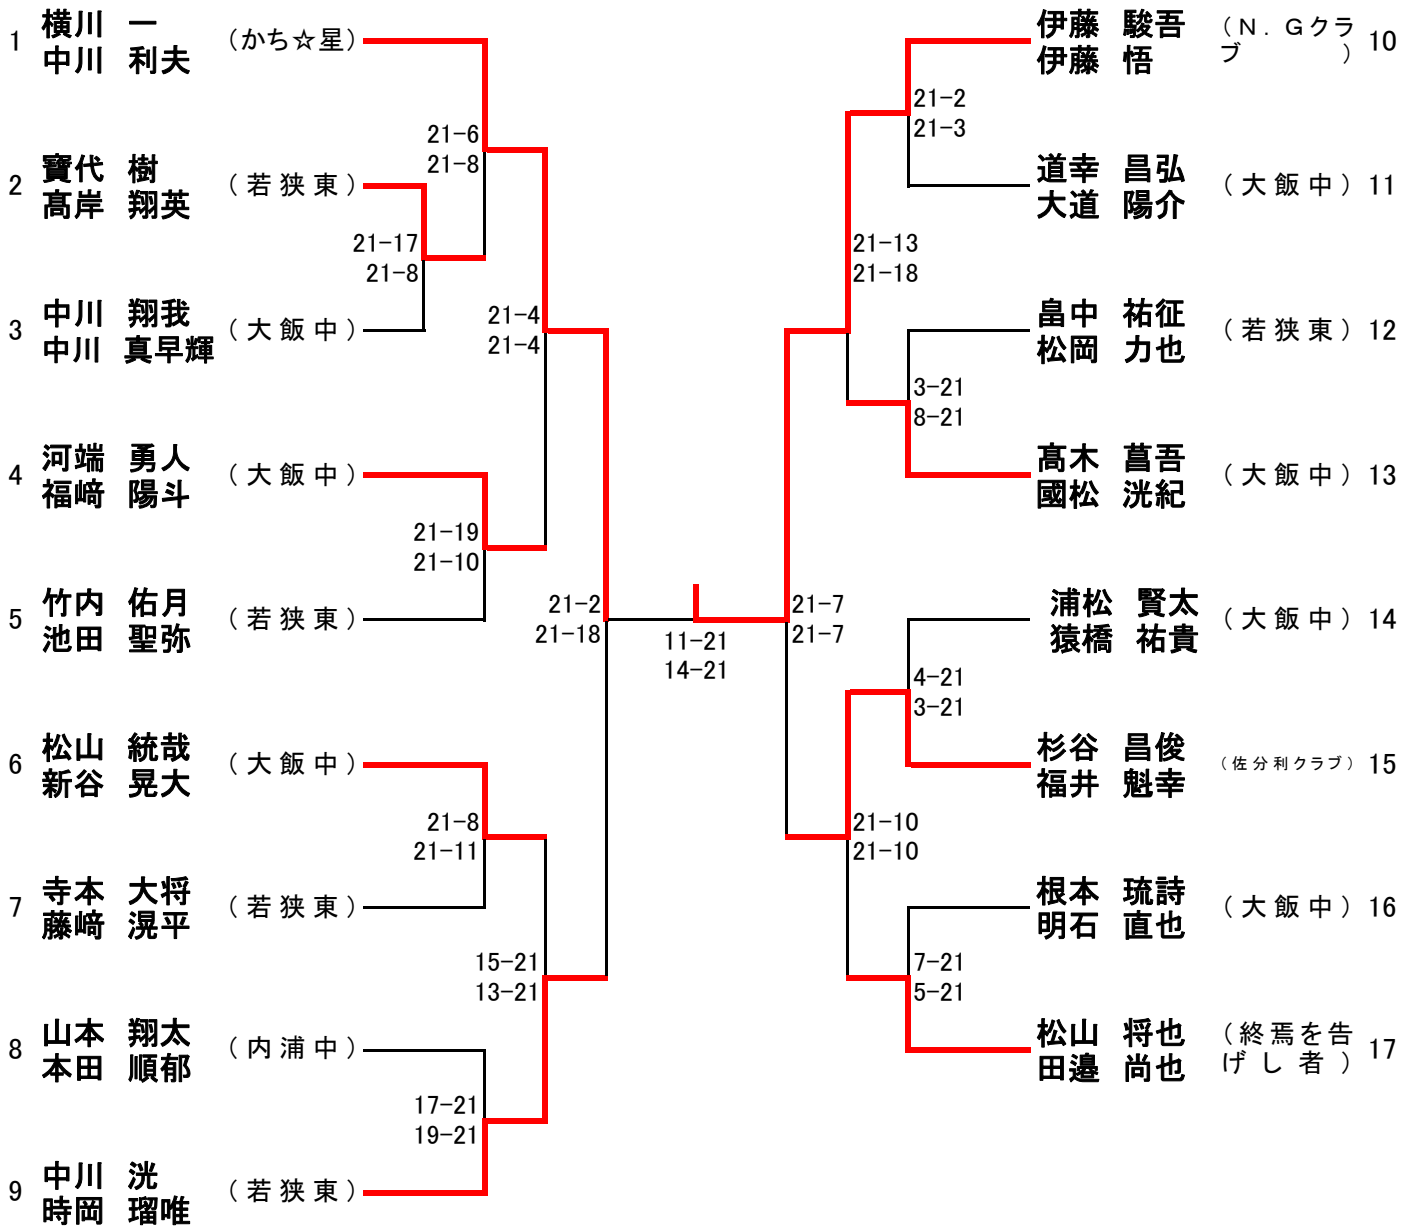

# 第37回 会長杯バドミントン大会

種目: 2部男子シングル(2MS)

# 第37回 会長杯バドミントン大会

種目：1部男子ダブルス(1MD)

# 第37回 会長杯バドミントン大会

種目： 1部女子ダブルス(1LD)

# 第37回 会長杯バドミントン大会

種目：2部男子ダブルス(2MD)