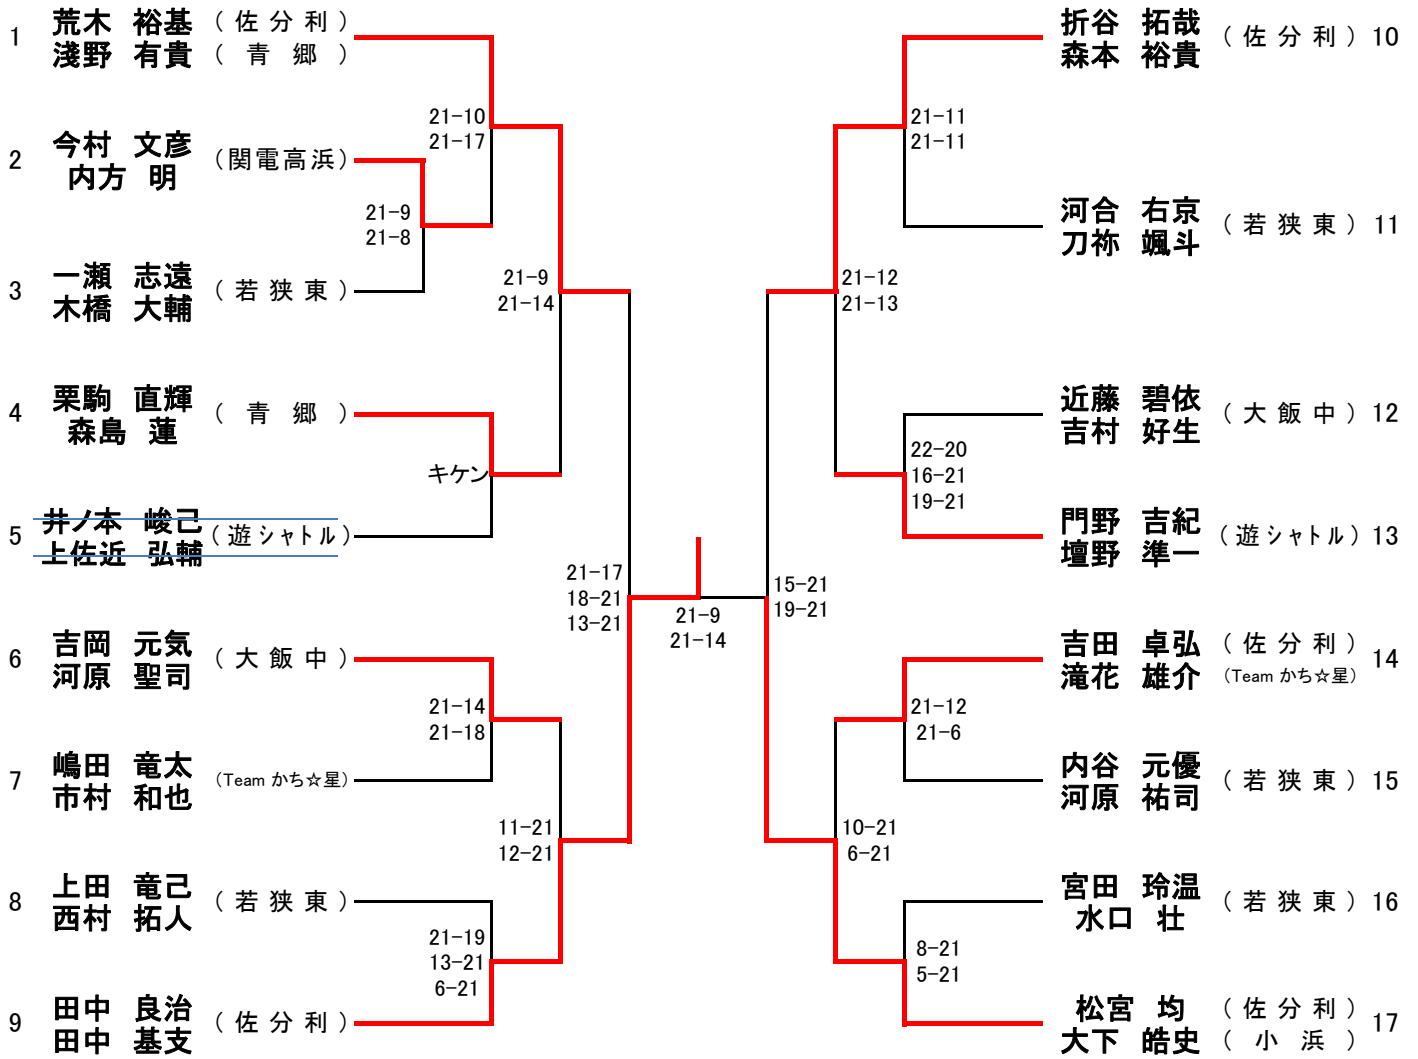

# 第37回 会長杯バドミントン大会

種目：1部女子シングル(1LS)

# 第37回 会長杯バドミントン大会

種目: 2部男子シングル(2MS)

# 第37回 会長杯バドミントン大会

種目：2部女子シングル(2LS)

# 第37回 会長杯バドミントン大会

種目：1部男子ダブルス(1MD)