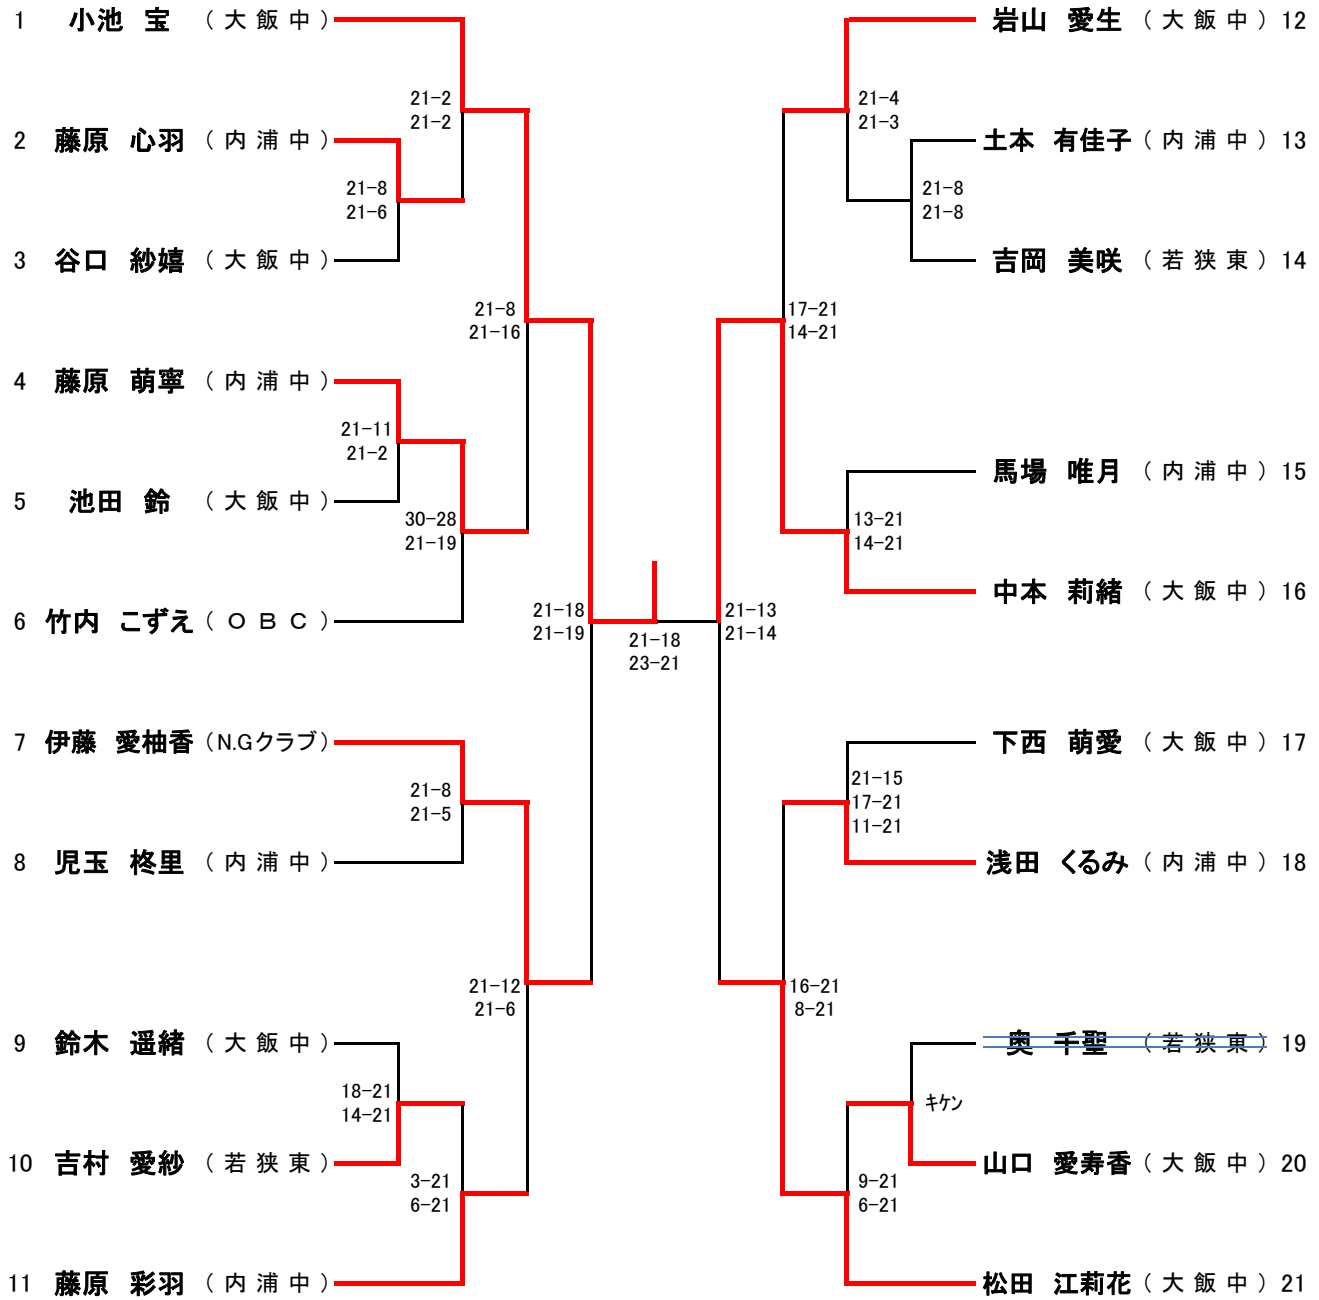

第37回 会長杯バドミントン大会

種目：2部女子シングル(2LS)