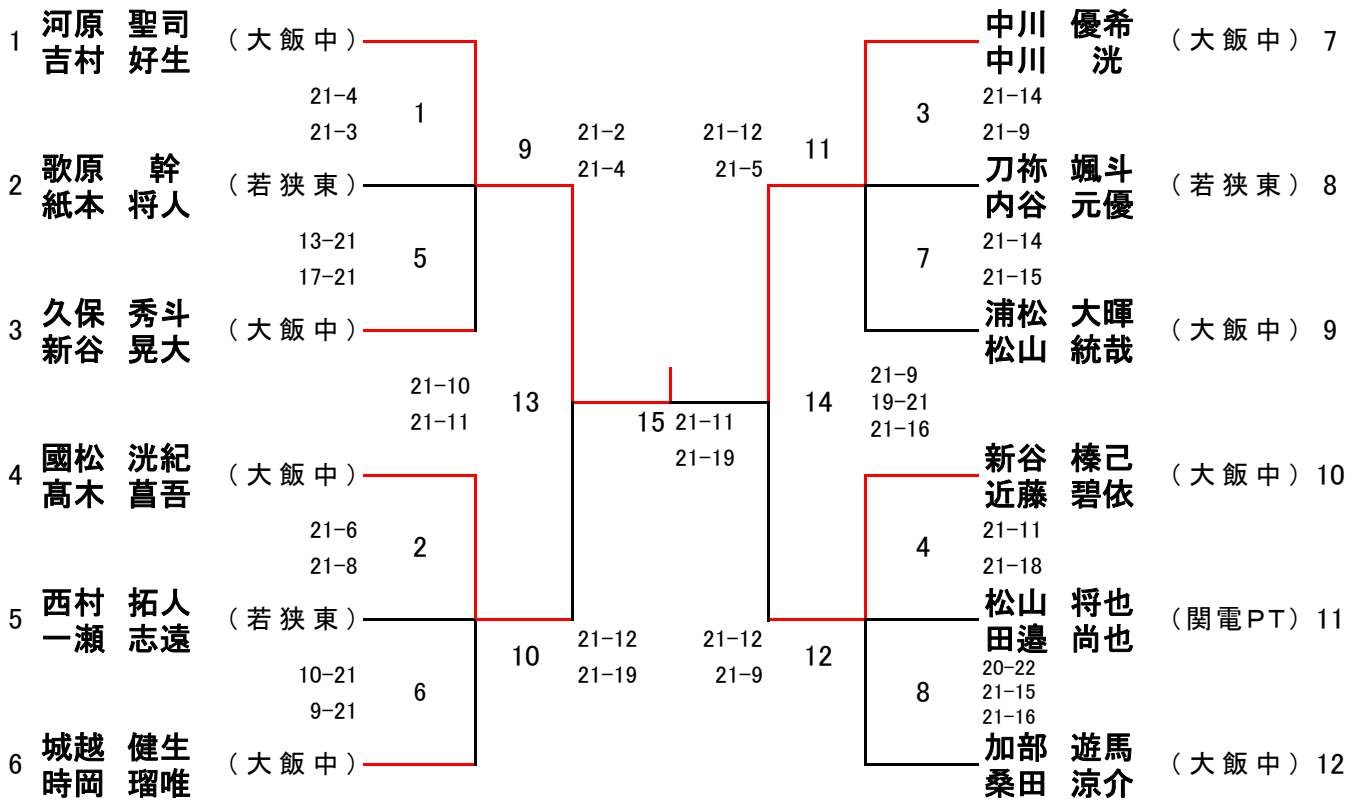

# 第36回 会長杯バドミントン大会

種目： 1部男子ダブルス(1MD)

種目： 1部女子ダブルス(1LD)

# 第36回 会長杯バドミントン大会

種目： 1部男子シングル(1MS)

種目： 1部女子シングル(1LS)

# 第36回 会長杯バドミントン大会

種目： 2部男子ダブルス(2MD)

# 第36回 会長杯バドミントン大会

種目: 2部女子ダブルス(2LD)