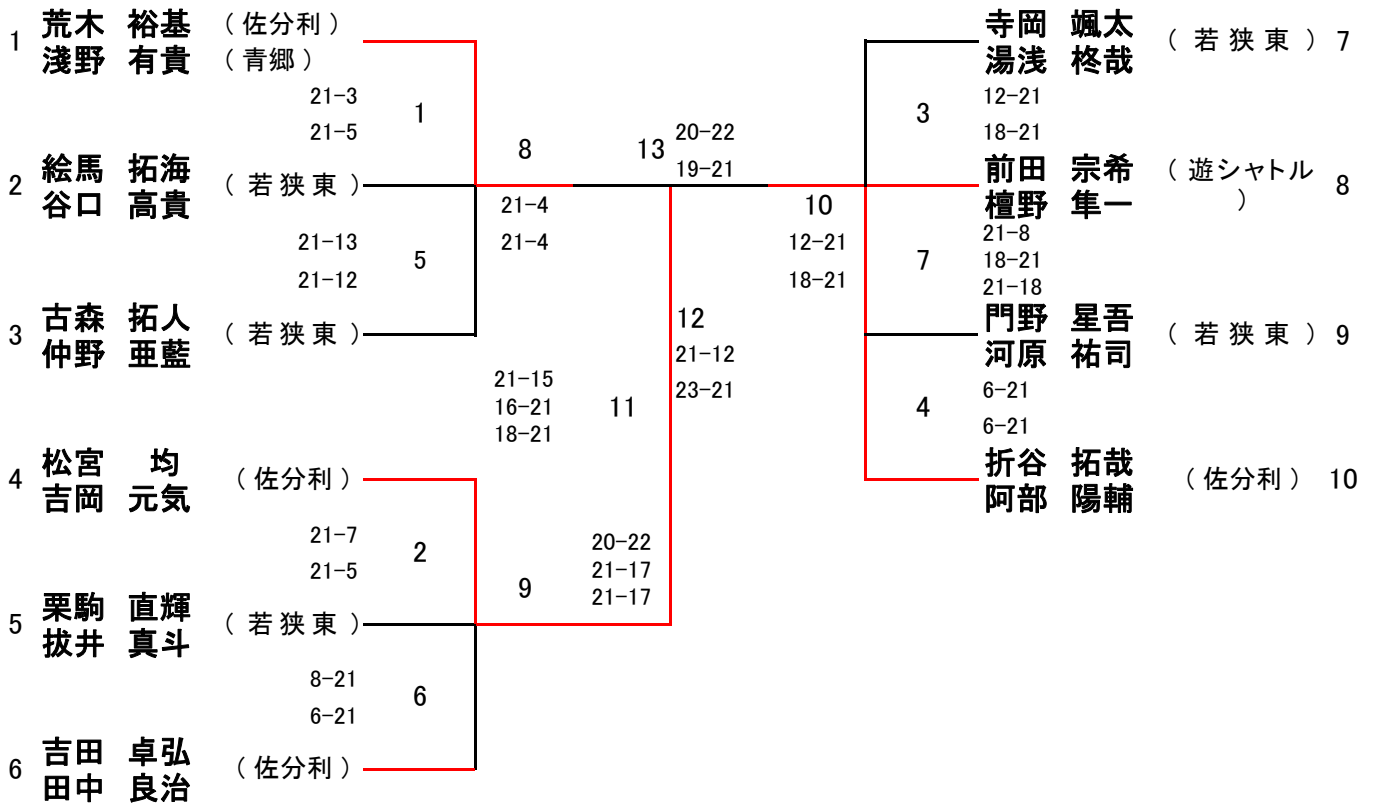

# 第36回 会長杯バドミントン大会

種目： 1部男子ダブルス(1MD)

種目： 1部女子ダブルス(1LD)

# 第36回 会長杯バドミントン大会

種目： 1部男子シングル(1MS)

種目： 1部女子シングル(1LS)

# 第36回 会長杯バドミントン大会

種目： 2部男子ダブルス(2MD)

# 第36回 会長杯バドミントン大会

種目: 2部女子ダブルス(2LD)