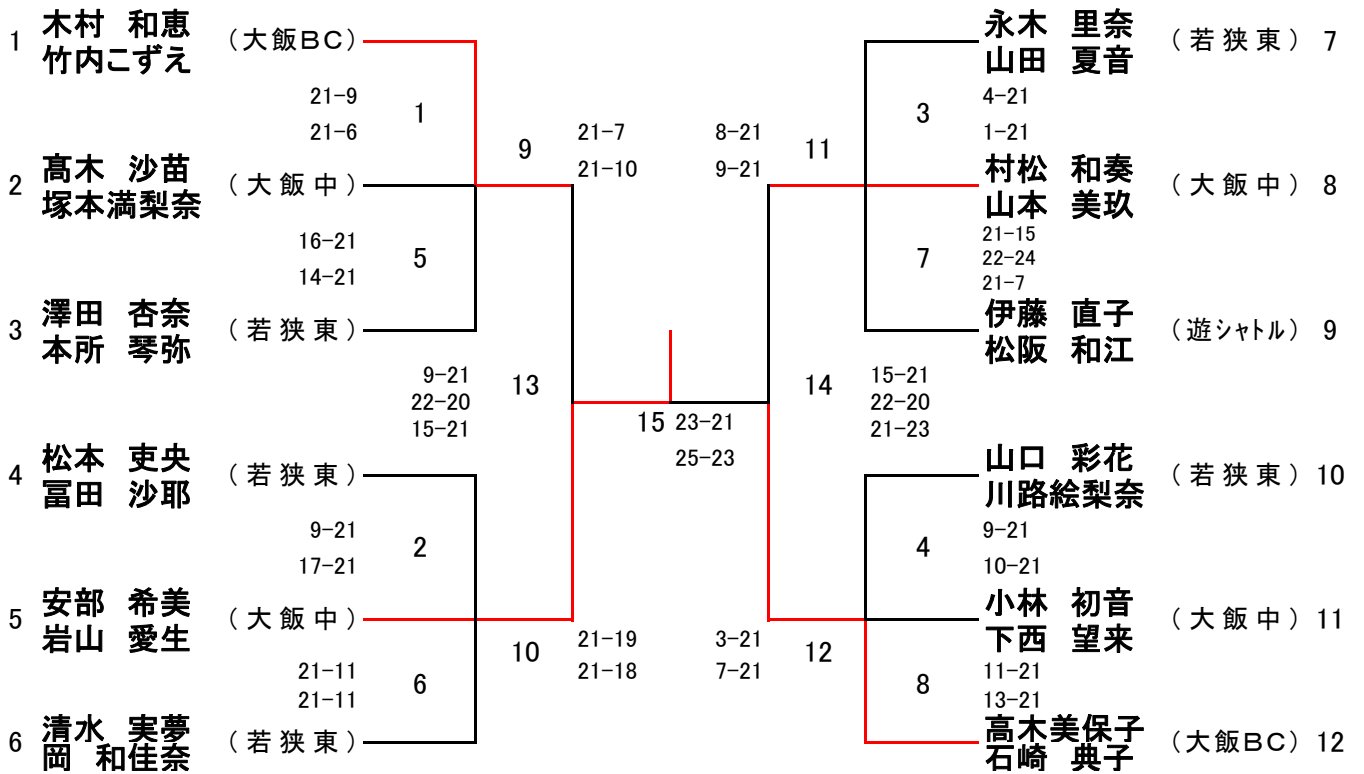

# 第36回 会長杯バドミントン大会

種目： 1部男子ダブルス(1MD)

種目： 1部女子ダブルス(1LD)

# 第36回 会長杯バドミントン大会

種目： 1部男子シングル(1MS)

種目： 1部女子シングル(1LS)

# 第36回 会長杯バドミントン大会

種目： 2部男子ダブルス(2MD)

# 第36回 会長杯バドミントン大会

種目: 2部女子ダブルス(2LD)