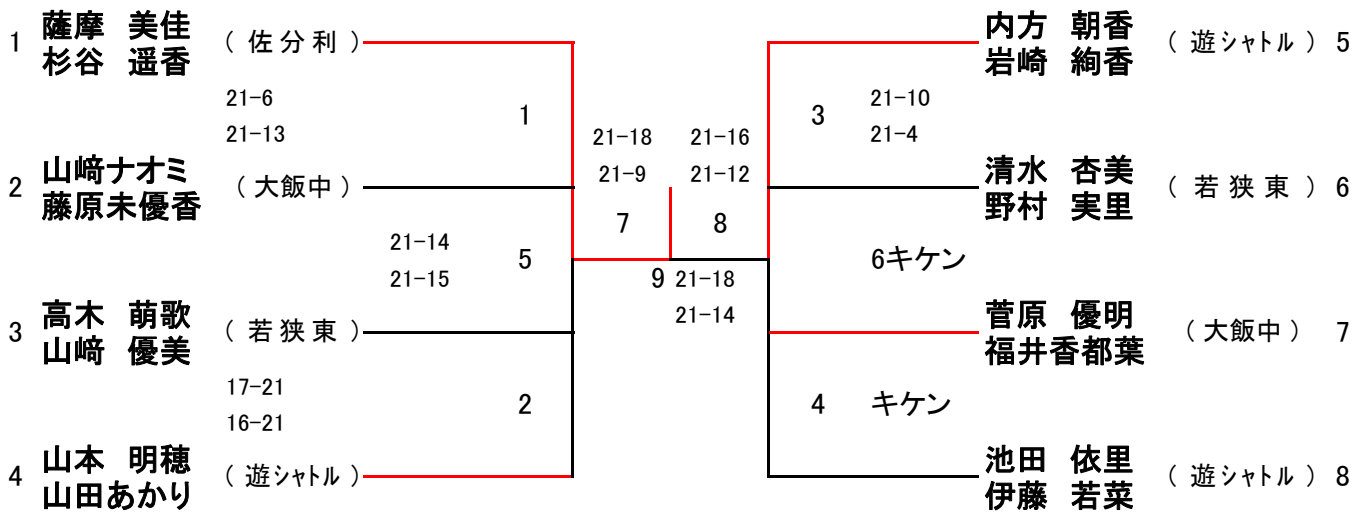

# 第36回 会長杯バドミントン大会

種目： 1部男子ダブルス(1MD)

種目： 1部女子ダブルス(1LD)

# 第36回 会長杯バドミントン大会

種目： 1部男子シングル(1MS)

種目： 1部女子シングル(1LS)

# 第36回 会長杯バドミントン大会

種目： 2部男子ダブルス(2MD)

# 第36回 会長杯バドミントン大会

種目: 2部女子ダブルス(2LD)