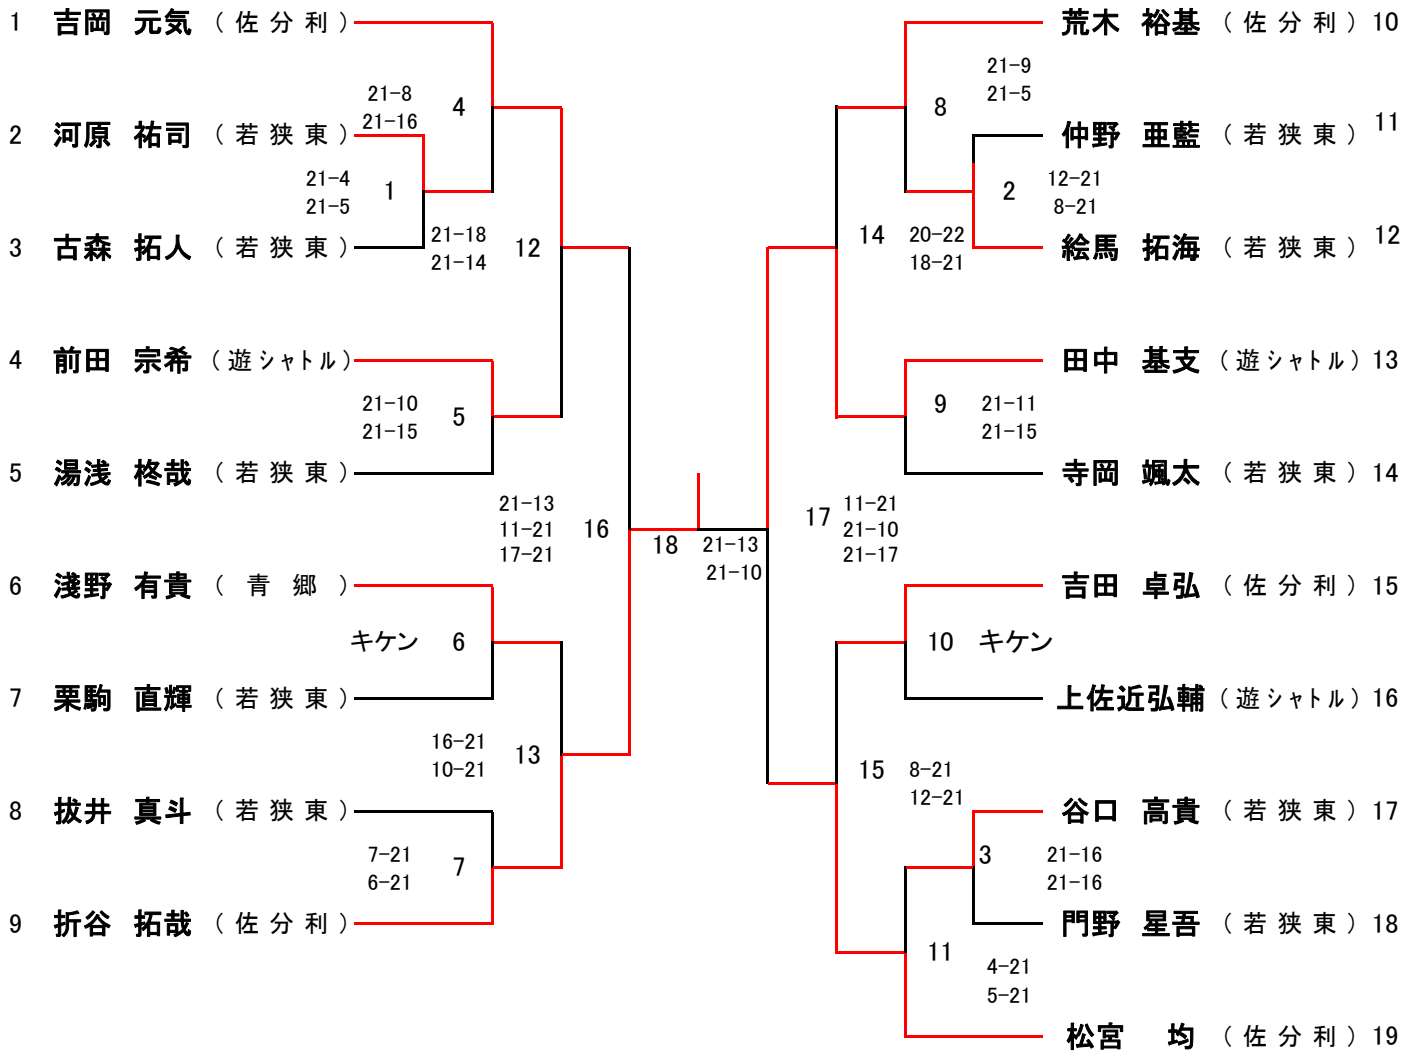

# 第36回 会長杯バドミントン大会

種目： 1部男子ダブルス(1MD)

種目： 1部女子ダブルス(1LD)

# 第36回 会長杯バドミントン大会

種目： 1部男子シングル(1MS)

種目： 1部女子シングル(1LS)

# 第36回 会長杯バドミントン大会

種目： 2部男子ダブルス(2MD)

# 第36回 会長杯バドミントン大会

種目: 2部女子ダブルス(2LD)