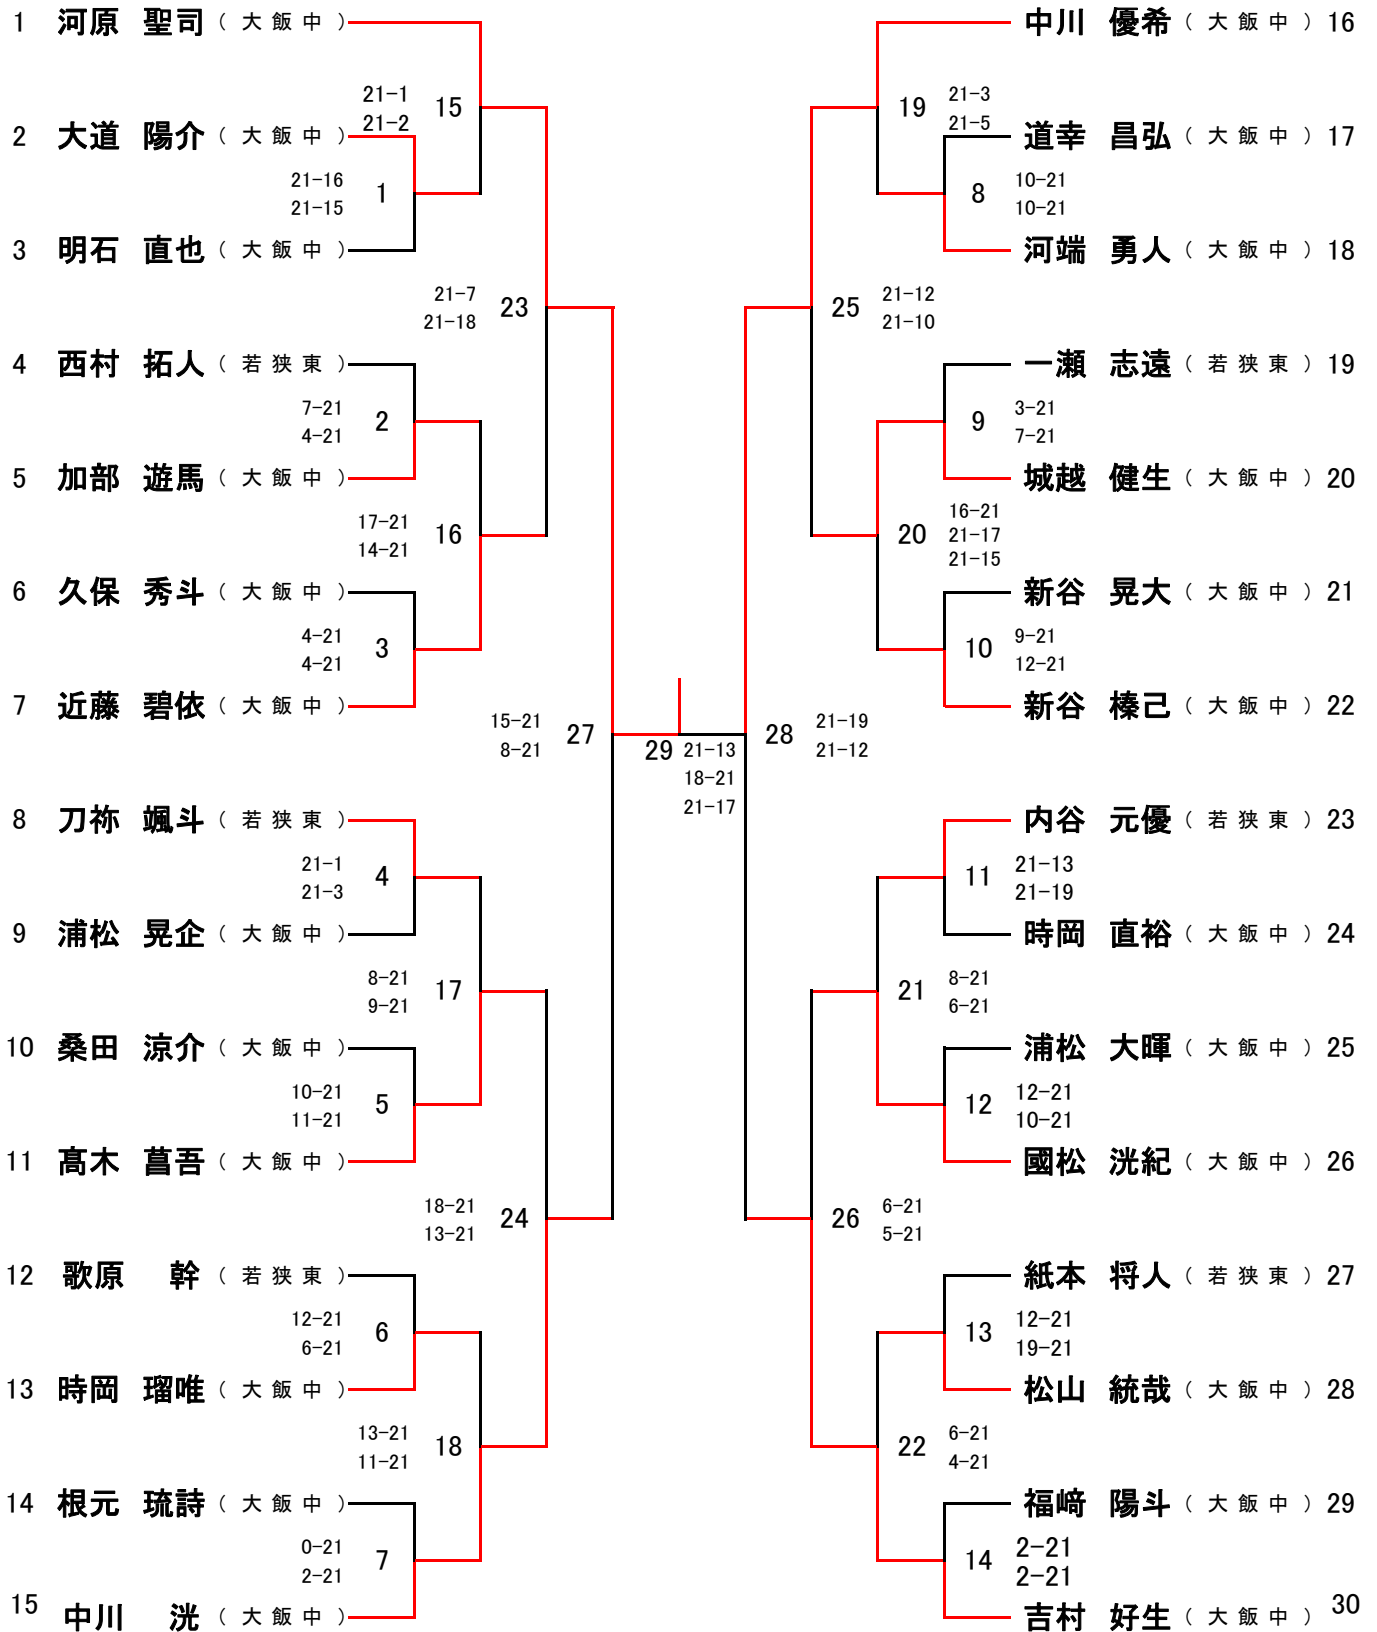

第36回 会長杯バドミントン大会

種目：2部男子シングル(2MS)