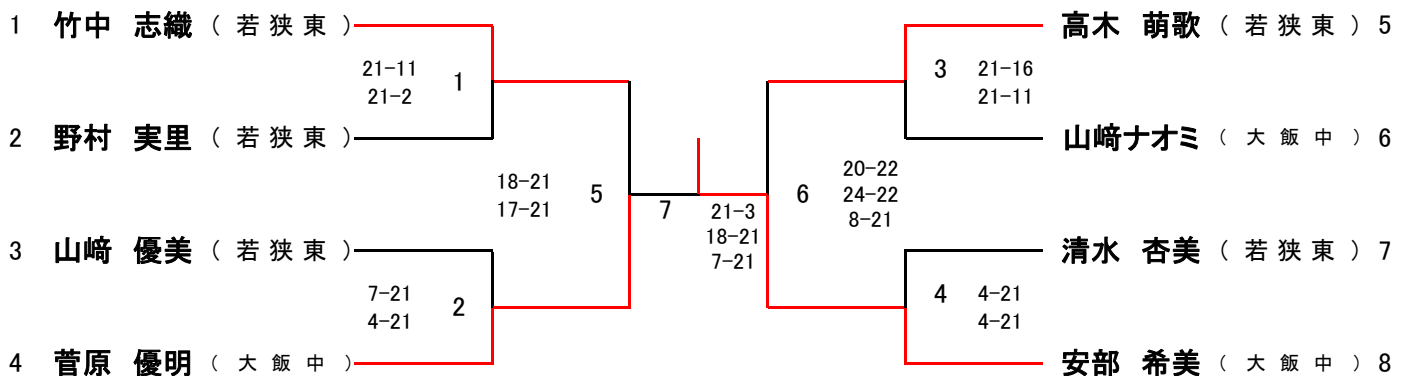

# 第36回 会長杯バドミントン大会

種目： 1部男子ダブルス(1MD)

種目： 1部女子ダブルス(1LD)

# 第36回 会長杯バドミントン大会

種目： 1部男子シングル(1MS)

種目： 1部女子シングル(1LS)